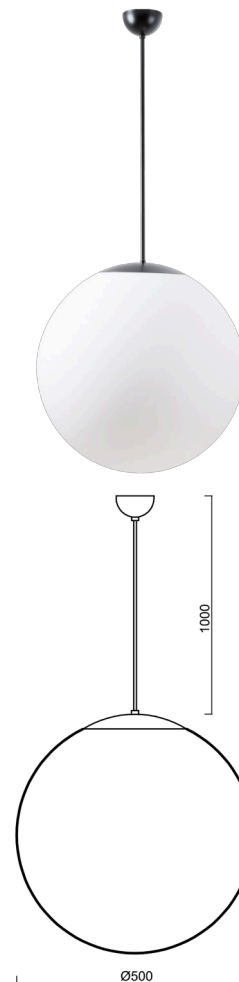

ADRIA S4

Kód produktu: ADR52954

Typ: ZS11/098/L100 C**

Krátký popis svítidla: Černé závěsné žárovkové svítidlo ON/OFF a skleněné stínidlo TRIPLEX OPAL

Technické

Typy svítidel	Klasické on/off
Typ montáže	závěsné - kabel
Materiál základny	ocel
Materiál stínidla	třívrstvé sklo TRIPLEX OPÁL
Barva základny	černá Ral9005
Barva stínidla	bílá
Držení stínidla	ocelový držák
Umístění montáže	strop
Šířka	500 mm
Délka	500 mm
Výška	500 mm
Průměr	Ø 500 mm
Délka závěsu	1000 mm
Montážní otvor	není
Rázová pevnost	IK01
Provozní teplota	od -20°C do +30°C

Elektrické

Typ napětí	AC
Napětí AC	220 - 240 V
Příkon	40 W
Stupeň krytí	IP40
Objímka	E27
Svorkovnice	není

Světelné

Fotobiologická bezpečnost svítidla dle EN 62471 (Blue light hazard)	Risk group 0

Eulum data pro výpočtové programy jsou k dispozici na www.osmont.cz.