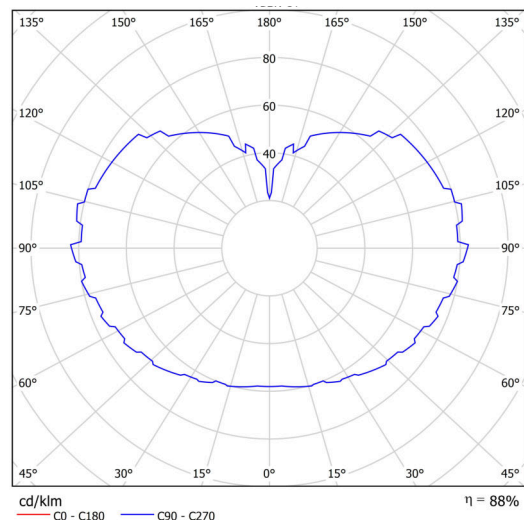

ADRIA S4

Kód produktu: ADR52954

Typ: ZS11/098/L100 C**

Krátký popis svítidla: Černé závěsné žárovkové svítidlo ON/OFF a skleněné stínidlo TRIPLEX OPAL

Technické

Typy svítidel	Klasické on/off
Typ montáže	závěsné - kabel
Materiál základny	ocel
Materiál stínidla	třívrstvé sklo TRIPLEX OPÁL
Barva základny	černá Ral9005
Barva stínidla	bílá
Držení stínidla	ocelový držák
Umístění montáže	strop
Šířka	500 mm
Délka	500 mm
Výška	500 mm
Průměr	Ø 500 mm
Délka závěsu	1000 mm
Montážní otvor	není
Rázová pevnost	IK01
Provozní teplota	od -20°C do +30°C

Elektrické

Typ napětí	AC
Napětí AC	220 - 240 V
Příkon	40 W
Stupeň krytí	IP40
Objímka	E27
Svorkovnice	není

Světelné

Fotobiologická bezpečnost svítidla dle EN 62471 (Blue light hazard)	Risk group 0

Eulum data pro výpočtové programy jsou k dispozici na www.osmont.cz.