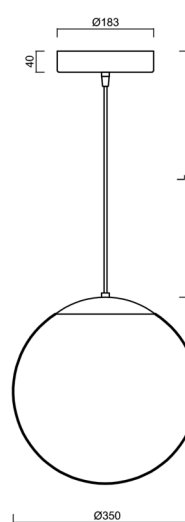

ADRIA S3A HP

Kód produktu: ADR50911

Typ: LED-5L06E900ZS11/097/L100 NL 4K#

Krátký popis svítidla: Nerez leštěné závěsné vysokovýkonné LED svítidlo ON/OFF a skleněné stínidlo TRIPLEX OPÁL. Kabelový závěs s vnitřním nosným lankem o délce 100 cm.

Technická data

Typy svítidel	Klasické on/off
Typ montáže	závěsné - kabel
Materiál základny	nerez ocel
Materiál stínidla	třívrstvé sklo TRIPLEX OPÁL
Barva základny	nerez leštěná
Barva stínidla	bílá
Držení stínidla	ocelový držák
Umístění montáže	strop
Šířka	350 mm
Délka	350 mm
Výška	350 mm
Průměr	ø 350 mm
Délka závěsu	1000 mm
Montážní otvor	není
Energetická třída	D
Rázová pevnost	IK01
Provozní teplota	od -20°C do +30°C

Elektrická data

Příkon	43 W
Stupeň krytí	IP40
Objímka	LED modul
Svorkovnice	není
Počet svítidel na jistič B10A	10 ks
Počet svítidel na jistič B16A	16 ks
Počet svítidel na jistič C10A	16 ks
Počet svítidel na jistič C16A	26 ks
Počet LED driverů	1

Světelná data

Světelný tok svítidla	5870 lm
Světelný tok zdroje	6670 lm
Měrný výkon	136 lm/W
Teplota chromatičnosti	4000 K
Životnost LED L80/B10	100000 hod
CRI	Ra80
MacAdam	3
Fotobiologická bezpečnost svítidla dle EN 62471 (Blue light hazard)	Risk group 0

Eulum data pro výpočtové programy jsou k dispozici na www.osmont.cz.