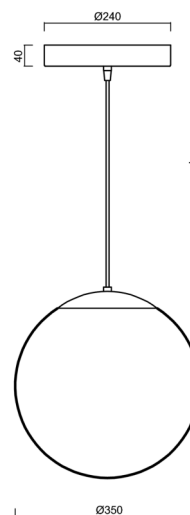

ADRIA S3A HP

Kód produktu: ADR50901

Typ: LED-5L06E900ZS11/097/L100 NK3H B 4K#

Krátký popis svítidla: Bílé závěsné vysokovýkonné LED svítidlo nouzové kombinované a skleněné stínidlo TRIPLEX OPÁL. Kabelový závěs s vnitřním nosným lankem o délce 100 cm.

Technická data

Typy svítidel	Nouzové kombinované
Typ montáže	závěsné - kabel
Materiál základny	ocel
Materiál stínidla	třívrstvé sklo TRIPLEX OPÁL
Barva základny	bílá Ral9003
Barva stínidla	bílá
Držení stínidla	ocelový držák
Umístění montáže	strop
Šířka	350 mm
Délka	350 mm
Výška	350 mm
Průměr	ø 350 mm
Délka závěsu	1000 mm
Montážní otvor	není
Energetická třída	D
Rázová pevnost	IK01
Provozní teplota	od +5°C do +30°C

Elektrická data

Příkon	43 W
Stupeň krytí	IP40
Objemka	LED modul
Typ baterií	LiFePO4
Čas nouze	3 hod
Svorkovnice	není
Počet svítidel na jistič B10A	7 ks
Počet svítidel na jistič B16A	12 ks
Počet svítidel na jistič C10A	13 ks
Počet svítidel na jistič C16A	21 ks
Počet LED driverů	1

Světelná data

Světelný tok svítidla	5870 lm
Světelný tok zdroje	6670 lm
Světelný tok zdroje v nouzovém režimu	200 lm
Měrný výkon	136 lm/W
Teplota chromatičnosti	4000 K
Životnost LED L80/B10	100000 hod
CRI	Ra80
MacAdam	3
Fotobiologická bezpečnost svítidla dle EN 62471 (Blue light hazard)	Risk group 0