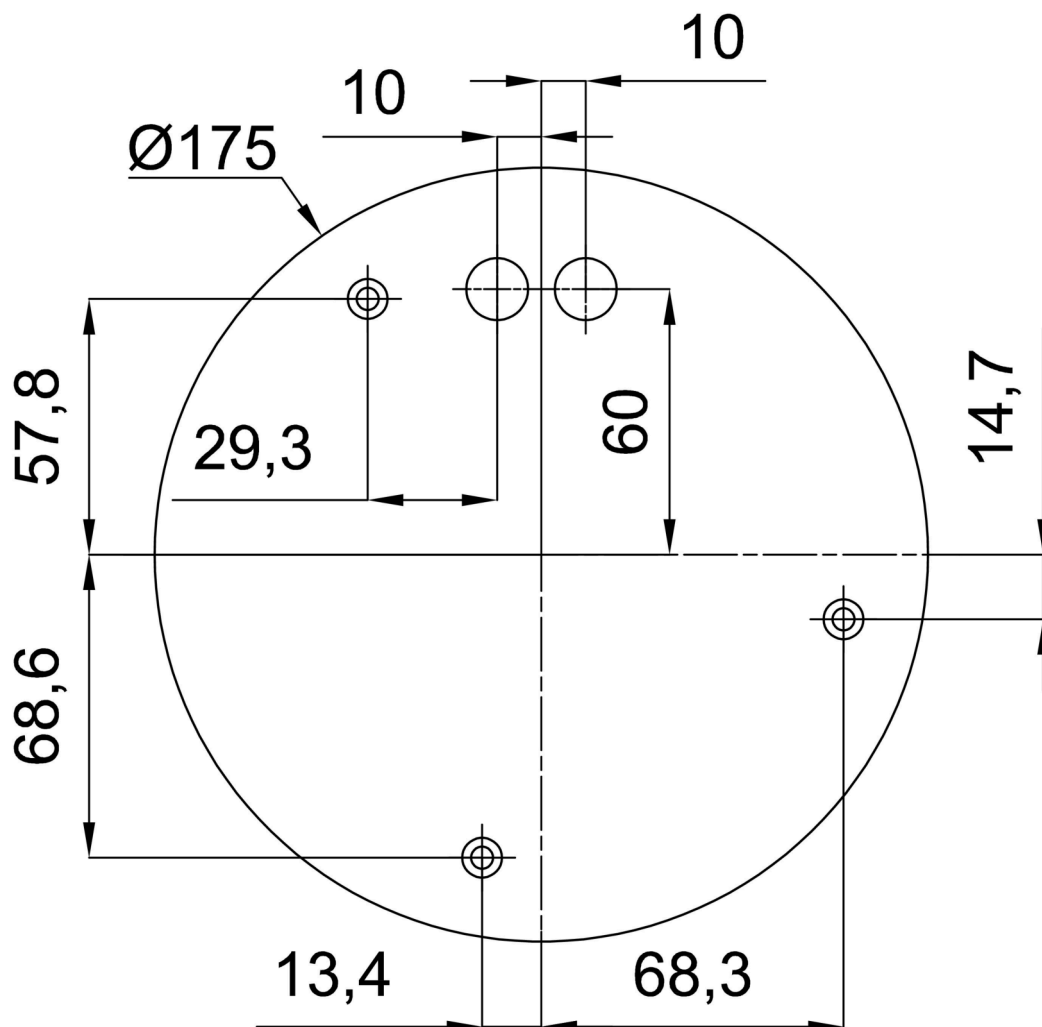

Technická data

Typy svítidel	Klasické on/off
Typ montáže	závěsné - kabel
Materiál základny	nerez ocel
Materiál stínidla	třívrstvé sklo TRIPLEX OPÁL
Barva základny	nerez broušená
Barva stínidla	bílá
Držení stínidla	ocelový držák
Umístění montáže	strop
Šířka	350 mm
Délka	350 mm
Výška	350 mm
Průměr	ø 350 mm
Délka závěsu	1000 mm
Montážní otvor	není
Energetická třída	D
Rázová pevnost	IK01
Provozní teplota	od -20°C do +30°C

Montážní rozměry:

Doplňkový sortiment:

Stínidlo

Kód produktu	Název	Barva	Obrázek	Rozkres
20144	097	bílá		