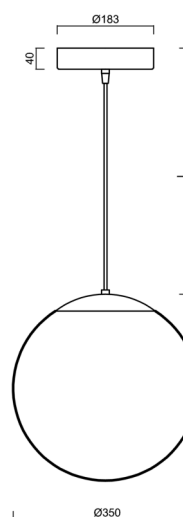

ADRIA S3A HP

Kód produktu: ADR50415

Typ: LED-5L06E900ZS11/097/L100 NB 3K#

Krátký popis svítidla: Nerez broušené závěsné vysokovýkonné LED svítidlo ON/OFF a skleněné stínidlo TRIPLEX OPÁL. Kabelový závěs s vnitřním nosným lankem o délce 100 cm.

Technická data

Typy svítidel	Klasické on/off
Typ montáže	závěsné - kabel
Materiál základny	nerez ocel
Materiál stínidla	třívrstvé sklo TRIPLEX OPÁL
Barva základny	nerez broušená
Barva stínidla	bílá
Držení stínidla	ocelový držák
Umístění montáže	strop
Šířka	350 mm
Délka	350 mm
Výška	350 mm
Průměr	ø 350 mm
Délka závěsu	1000 mm
Montážní otvor	není
Energetická třída	D
Rázová pevnost	IK01
Provozní teplota	od -20°C do +30°C

Elektrická data

Příkon	43 W
Stupeň krytí	IP40
Objímka	LED modul
Svorkovnice	není
Počet svítidel na jistič B10A	10 ks
Počet svítidel na jistič B16A	16 ks
Počet svítidel na jistič C10A	16 ks
Počet svítidel na jistič C16A	26 ks
Počet LED driverů	1

Světelná data

Světelný tok svítidla	5630 lm
Světelný tok zdroje	6400 lm
Měrný výkon	130 lm/W
Teplota chromatičnosti	3000 K
Životnost LED L80/B10	100000 hod
CRI	Ra80
MacAdam	3
Fotobiologická bezpečnost svítidla dle EN 62471 (Blue light hazard)	Risk group 0

Eulum data pro výpočtové programy jsou k dispozici na www.osmont.cz.