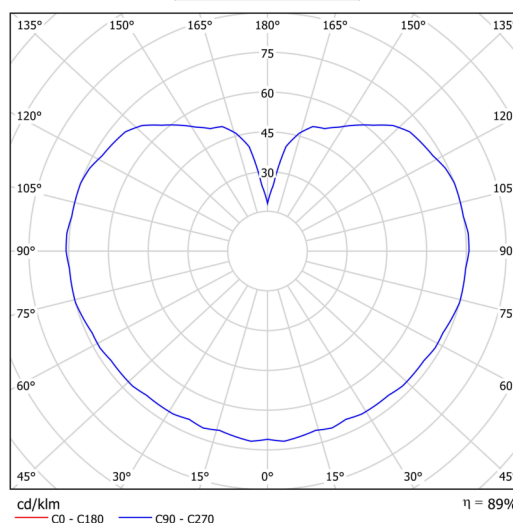

ADRIA S3A HP

Kód produktu: ADR50415

Typ: LED-5L06E900ZS11/097/L100 NB 3K#

Krátký popis svítidla: Nerez broušené závěsné vysokovýkonné LED svítidlo ON/OFF a skleněné stínidlo TRIPLEX OPÁL. Kabelový závěs s vnitřním nosným lankem o délce 100 cm.

Technická data

Typy svítidel	Klasické on/off
Typ montáže	závěsné - kabel
Materiál základny	nerez ocel
Materiál stínidla	třívrstvé sklo TRIPLEX OPÁL
Barva základny	nerez broušená
Barva stínidla	bílá
Držení stínidla	ocelový držák
Umístění montáže	strop
Šířka	350 mm
Délka	350 mm
Výška	350 mm
Průměr	ø 350 mm
Délka závěsu	1000 mm
Montážní otvor	není
Energetická třída	D
Rázová pevnost	IK01
Provozní teplota	od -20°C do +30°C

Elektrická data

Příkon	43 W
Stupeň krytí	IP40
Objímka	LED modul
Svorkovnice	není
Počet svítidel na jistič B10A	10 ks
Počet svítidel na jistič B16A	16 ks
Počet svítidel na jistič C10A	16 ks
Počet svítidel na jistič C16A	26 ks
Počet LED driverů	1

Světelná data

Světelný tok svítidla	5630 lm
Světelný tok zdroje	6400 lm
Měrný výkon	130 lm/W
Teplota chromatičnosti	3000 K
Životnost LED L80/B10	100000 hod
CRI	Ra80
MacAdam	3
Fotobiologická bezpečnost svítidla dle EN 62471 (Blue light hazard)	Risk group 0

Eulum data pro výpočtové programy jsou k dispozici na www.osmont.cz.