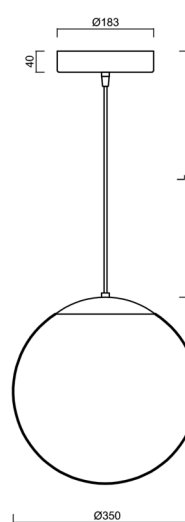

ADRIA S3A HP

Kód produktu: ADR50412

Typ: LED-5L06E900ZS11/097/L100 NL DALI 3K#

Krátký popis svítidla: Nerez leštěné závěsné vysokovýkonné LED svítidlo DALI a skleněné stínidlo TRIPLEX OPÁL. Kabelový závěs s vnitřním nosným lankem o délce 100 cm.

Technická data

Typy svítidel	Stmívatelné
Typ montáže	závěsné - kabel
Materiál základny	nerez ocel
Materiál stínidla	třívrstvé sklo TRIPLEX OPÁL
Barva základny	nerez leštěná
Barva stínidla	bílá
Držení stínidla	ocelový držák
Umístění montáže	strop
Šířka	350 mm
Délka	350 mm
Výška	350 mm
Průměr	ø 350 mm
Délka závěsu	1000 mm
Montážní otvor	není
Energetická třída	D
Rázová pevnost	IK01
Provozní teplota	od -20°C do +30°C

Elektrická data

Příkon	43 W
Stupeň krytí	IP40
Objemka	LED modul
Svorkovnice	není
Počet svítidel na jistič B10A	31 ks
Počet svítidel na jistič B16A	50 ks
Počet svítidel na jistič C10A	52 ks
Počet svítidel na jistič C16A	85 ks
Spínací proud	5 A / 50 µsec
Počet LED driverů	1

Světelná data

Světelný tok svítidla	5630 lm
Světelný tok zdroje	6400 lm
Měrný výkon	130 lm/W
Teplota chromatičnosti	3000 K
Životnost LED L80/B10	100000 hod
CRI	Ra80
MacAdam	3
Fotobiologická bezpečnost svítidla dle EN 62471 (Blue light hazard)	Risk group 0

Eulum data pro výpočtové programy jsou k dispozici na www.osmont.cz.