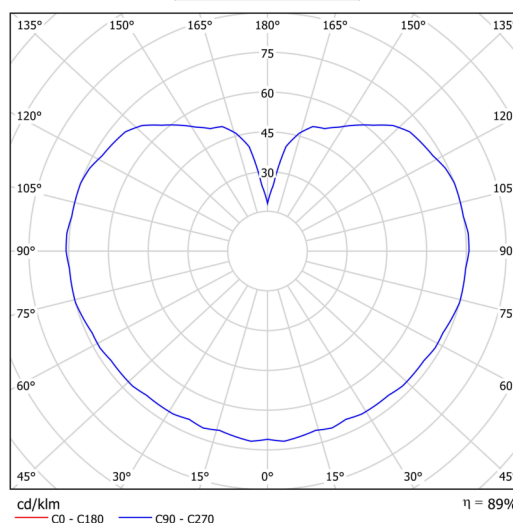

ADRIA S3A HP

Kód produktu: ADR50412

Typ: LED-5L06E900ZS11/097/L100 NL DALI 3K#

Krátký popis svítidla: Nerez leštěné závěsné vysokovýkonné LED svítidlo DALI a skleněné stínidlo TRIPLEX OPÁL. Kabelový závěs s vnitřním nosným lankem o délce 100 cm.

Technická data

Typy svítidel	Stmívatelné
Typ montáže	závěsné - kabel
Materiál základny	nerez ocel
Materiál stínidla	třívrstvé sklo TRIPLEX OPÁL
Barva základny	nerez leštěná
Barva stínidla	bílá
Držení stínidla	ocelový držák
Umístění montáže	strop
Šířka	350 mm
Délka	350 mm
Výška	350 mm
Průměr	ø 350 mm
Délka závěsu	1000 mm
Montážní otvor	není
Energetická třída	D
Rázová pevnost	IK01
Provozní teplota	od -20°C do +30°C

Elektrická data

Příkon	43 W
Stupeň krytí	IP40
Objemka	LED modul
Svorkovnice	není
Počet svítidel na jistič B10A	31 ks
Počet svítidel na jistič B16A	50 ks
Počet svítidel na jistič C10A	52 ks
Počet svítidel na jistič C16A	85 ks
Spínací proud	5 A / 50 µsec
Počet LED driverů	1

Světelná data

Světelný tok svítidla	5630 lm
Světelný tok zdroje	6400 lm
Měrný výkon	130 lm/W
Teplota chromatičnosti	3000 K
Životnost LED L80/B10	100000 hod
CRI	Ra80
MacAdam	3
Fotobiologická bezpečnost svítidla dle EN 62471 (Blue light hazard)	Risk group 0

Eulum data pro výpočtové programy jsou k dispozici na www.osmont.cz.