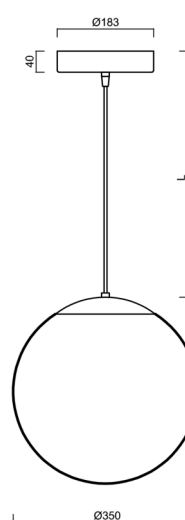

ADRIA S3A HP

Kód produktu: ADR50408

Typ: LED-5L06E900ZS11/097/L100 MS DALI 3K#

Krátký popis svítidla: Mosazné závěsné vysokovýkonné LED svítidlo DALI a skleněné stínidlo TRIPLEX OPAL. Kabelový závěs s vnitřním nosným lankem o délce 100 cm.

Technická data

Typy svítidel	Stmívatelné
Typ montáže	závěsné - kabel
Materiál základny	Mosaz
Materiál stínidla	třívrstvé sklo TRIPLEX OPÁL
Barva základny	mosaz leštěná
Barva stínidla	bílá
Držení stínidla	ocelový držák
Umístění montáže	strop
Šířka	350 mm
Délka	350 mm
Výška	350 mm
Průměr	Ø 350 mm
Délka závěsu	1000 mm
Montážní otvor	není
Energetická třída	D
Rázová pevnost	IK01
Provozní teplota	od -20°C do +30°C

Elektrická data

Příkon	43 W
Stupeň krytí	IP40
Objímka	LED modul
Svorkovnice	není
Počet svítidel na jistič B10A	31 ks
Počet svítidel na jistič B16A	50 ks
Počet svítidel na jistič C10A	52 ks
Počet svítidel na jistič C16A	85 ks
Spínací proud	5 A / 50 µsec
Počet LED driverů	1

Světelná data

Světelný tok svítidla	5630 lm
Světelný tok zdroje	6400 lm
Měrný výkon	130 lm/W
Teplota chromatičnosti	3000 K
Životnost LED L80/B10	100000 hod
CRI	Ra80
MacAdam	3
Fotobiologická bezpečnost svítidla dle EN 62471 (Blue light hazard)	Risk group 0

Eulum data pro výpočtové programy jsou k dispozici na www.osmont.cz.