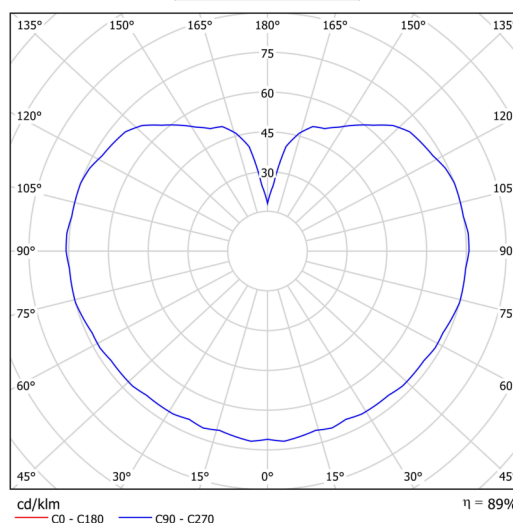

ADRIA S3A HP

Kód produktu: ADR50408

Typ: LED-5L06E900ZS11/097/L100 MS DALI 3K#

Krátký popis svítidla: Mosazné závěsné vysokovýkonné LED svítidlo DALI a skleněné stínidlo TRIPLEX OPAL. Kabelový závěs s vnitřním nosným lankem o délce 100 cm.

Technická data

Typy svítidel	Stmívatelné
Typ montáže	závěsné - kabel
Materiál základny	Mosaz
Materiál stínidla	třívrstvé sklo TRIPLEX OPÁL
Barva základny	mosaz leštěná
Barva stínidla	bílá
Držení stínidla	ocelový držák
Umístění montáže	strop
Šířka	350 mm
Délka	350 mm
Výška	350 mm
Průměr	Ø 350 mm
Délka závěsu	1000 mm
Montážní otvor	není
Energetická třída	D
Rázová pevnost	IK01
Provozní teplota	od -20°C do +30°C

Elektrická data

Příkon	43 W
Stupeň krytí	IP40
Objímka	LED modul
Svorkovnice	není
Počet svítidel na jistič B10A	31 ks
Počet svítidel na jistič B16A	50 ks
Počet svítidel na jistič C10A	52 ks
Počet svítidel na jistič C16A	85 ks
Spínací proud	5 A / 50 µsec
Počet LED driverů	1

Světelná data

Světelný tok svítidla	5630 lm
Světelný tok zdroje	6400 lm
Měrný výkon	130 lm/W
Teplota chromatičnosti	3000 K
Životnost LED L80/B10	100000 hod
CRI	Ra80
MacAdam	3
Fotobiologická bezpečnost svítidla dle EN 62471 (Blue light hazard)	Risk group 0

Eulum data pro výpočtové programy jsou k dispozici na www.osmont.cz.