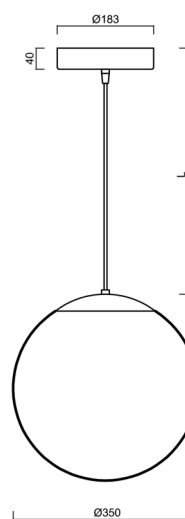

ADRIA S3A HP

Kód produktu: ADR50407

Typ: LED-5L06E900ZS11/097/L100 MS 3K#

Krátký popis svítidla: Mosazné závěsné vysokovýkonné LED svítidlo ON/OFF a skleněné stínidlo TRIPLEX OPAL. Kabelový závěs s vnitřním nosným lankem o délce 100 cm.

Technická data

Typy svítidel	Klasické on/off
Typ montáže	závěsné - kabel
Materiál základny	Mosaz
Materiál stínidla	třívrstvé sklo TRIPLEX OPÁL
Barva základny	mosaz leštěná
Barva stínidla	bílá
Držení stínidla	ocelový držák
Umístění montáže	strop
Šířka	350 mm
Délka	350 mm
Výška	350 mm
Průměr	ø 350 mm
Délka závěsu	1000 mm
Montážní otvor	není
Energetická třída	D
Rázová pevnost	IK01
Provozní teplota	od -20°C do +30°C

Elektrická data

Příkon	43 W
Stupeň krytí	IP40
Objímka	LED modul
Svorkovnice	není
Počet svítidel na jistič B10A	10 ks
Počet svítidel na jistič B16A	16 ks
Počet svítidel na jistič C10A	16 ks
Počet svítidel na jistič C16A	26 ks
Počet LED driverů	1

Světelná data

Světelný tok svítidla	5630 lm
Světelný tok zdroje	6400 lm
Měrný výkon	130 lm/W
Teplota chromatičnosti	3000 K
Životnost LED L80/B10	100000 hod
CRI	Ra80
MacAdam	3
Fotobiologická bezpečnost svítidla dle EN 62471 (Blue light hazard)	Risk group 0

Eulum data pro výpočtové programy jsou k dispozici na www.osmont.cz.