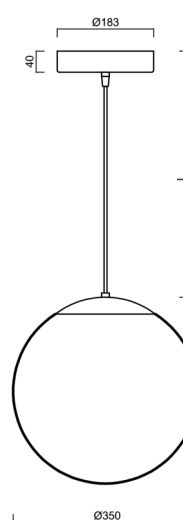

ADRIA S3A HP

Kód produktu: ADR50404

Typ: LED-5L06E900ZS11/097/L100 C DALI 3K#

Krátký popis svítidla: Černé závěsné vysokovýkonné LED svítidlo DALI a skleněné stínidlo TRIPLEX OPAL. Kabelový závěs s vnitřním nosným lankem o délce 100 cm.

Technická data

Typy svítidel	Stmívatelné
Typ montáže	závěsné - kabel
Materiál základny	ocel
Materiál stínidla	třívrstvé sklo TRIPLEX OPÁL
Barva základny	černá Ral9005
Barva stínidla	bílá
Držení stínidla	ocelový držák
Umístění montáže	strop
Šířka	350 mm
Délka	350 mm
Výška	350 mm
Průměr	ø 350 mm
Délka závěsu	1000 mm
Montážní otvor	není
Energetická třída	D
Rázová pevnost	IK01
Provozní teplota	od -20°C do +30°C

Elektrická data

Příkon	43 W
Stupeň krytí	IP40
Objímka	LED modul
Svorkovnice	není
Počet svítidel na jistič B10A	31 ks
Počet svítidel na jistič B16A	50 ks
Počet svítidel na jistič C10A	52 ks
Počet svítidel na jistič C16A	85 ks
Spínací proud	5 A / 50 µsec
Počet LED driverů	1

Světelná data

Světelný tok svítidla	5630 lm
Světelný tok zdroje	6400 lm
Měrný výkon	130 lm/W
Teplota chromatičnosti	3000 K
Životnost LED L80/B10	100000 hod
CRI	Ra80
MacAdam	3
Fotobiologická bezpečnost svítidla dle EN 62471 (Blue light hazard)	Risk group 0

Eulum data pro výpočtové programy jsou k dispozici na www.osmont.cz.