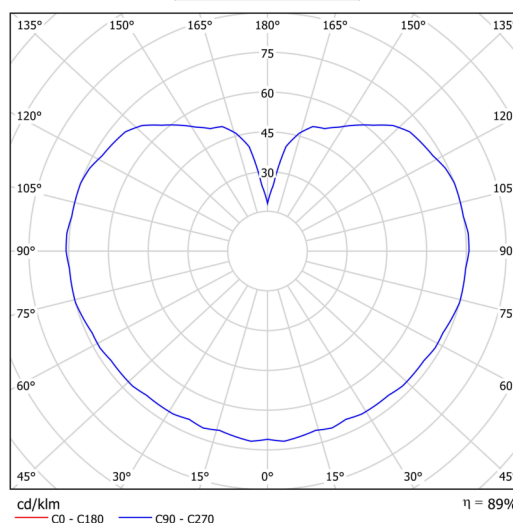

ADRIA S3A HP

Kód produktu: ADR50404

Typ: LED-5L06E900ZS11/097/L100 C DALI 3K#

Krátký popis svítidla: Černé závěsné vysokovýkonné LED svítidlo DALI a skleněné stínidlo TRIPLEX OPAL. Kabelový závěs s vnitřním nosným lankem o délce 100 cm.

Technická data

Typy svítidel	Stmívatelné
Typ montáže	závěsné - kabel
Materiál základny	ocel
Materiál stínidla	třívrstvé sklo TRIPLEX OPÁL
Barva základny	černá Ral9005
Barva stínidla	bílá
Držení stínidla	ocelový držák
Umístění montáže	strop
Šířka	350 mm
Délka	350 mm
Výška	350 mm
Průměr	ø 350 mm
Délka závěsu	1000 mm
Montážní otvor	není
Energetická třída	D
Rázová pevnost	IK01
Provozní teplota	od -20°C do +30°C

Elektrická data

Příkon	43 W
Stupeň krytí	IP40
Objímka	LED modul
Svorkovnice	není
Počet svítidel na jistič B10A	31 ks
Počet svítidel na jistič B16A	50 ks
Počet svítidel na jistič C10A	52 ks
Počet svítidel na jistič C16A	85 ks
Spínací proud	5 A / 50 µsec
Počet LED driverů	1

Světelná data

Světelný tok svítidla	5630 lm
Světelný tok zdroje	6400 lm
Měrný výkon	130 lm/W
Teplota chromatičnosti	3000 K
Životnost LED L80/B10	100000 hod
CRI	Ra80
MacAdam	3
Fotobiologická bezpečnost svítidla dle EN 62471 (Blue light hazard)	Risk group 0

Eulum data pro výpočtové programy jsou k dispozici na www.osmont.cz.