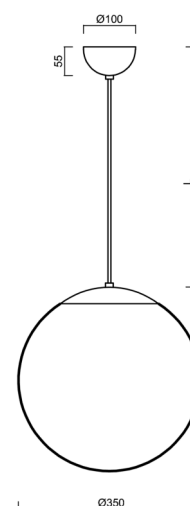

ADRIA S3A

Kód produktu: ADR50891

Typ: LED-5L06E550ZS11/097/L100 NL 4K#

Krátký popis svítidla: Nerez leštěné závěsné LED svítidlo ON/OFF a skleněné stínidlo TRIPLEX OPAL. Kabelový závěs s vnitřním nosným lankem o délce 100 cm.

Technická data

Typy svítidel	Klasické on/off
Typ montáže	závěsné - kabel
Materiál základny	nerez ocel
Materiál stínidla	třívrstvé sklo TRIPLEX OPÁL
Barva základny	nerez leštěná
Barva stínidla	bílá
Držení stínidla	ocelový držák
Umístění montáže	strop
Šířka	350 mm
Délka	350 mm
Výška	350 mm
Průměr	ø 350 mm
Délka závěsu	1000 mm
Montážní otvor	není
Energetická třída	D
Rázová pevnost	IK01
Provozní teplota	od -20°C do +30°C

Elektrická data

Příkon	26 W
Stupeň krytí	IP40
Objímka	LED modul
Svorkovnice	není
Počet svítidel na jistič B10A	31 ks
Počet svítidel na jistič B16A	50 ks
Počet svítidel na jistič C10A	52 ks
Počet svítidel na jistič C16A	85 ks
Počet LED driverů	1

Světelná data

Světelný tok svítidla	3750 lm
Světelný tok zdroje	4260 lm
Měrný výkon	144 lm/W
Teplota chromatičnosti	4000 K
Životnost LED L80/B10	100000 hod
CRI	Ra80
MacAdam	3
Fotobiologická bezpečnost svítidla dle EN 62471 (Blue light hazard)	Risk group 0

Eulum data pro výpočtové programy jsou k dispozici na www.osmont.cz.