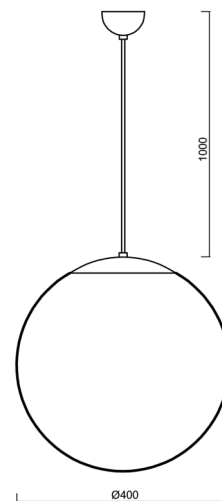

## Technické

Typy svítidel	Nouzové kombinované
Typ montáže	závěsné - kabel
Materiál základny	nerez ocel
Materiál stínidla	třívrstvé sklo TRIPLEX OPÁL
Barva základny	nerez leštěná
Barva stínidla	bílá
Držení stínidla	sklapovací systém
Umístění montáže	strop
Šířka	400 mm
Délka	400 mm
Výška	400 mm
Průměr	Ø 400 mm
Délka závěsu	1000 mm
Montážní otvor	none
Kabelový vstup	není
Energetická třída	D
Rázová pevnost	IK01
Provozní teplota	od 0°C do +30°C