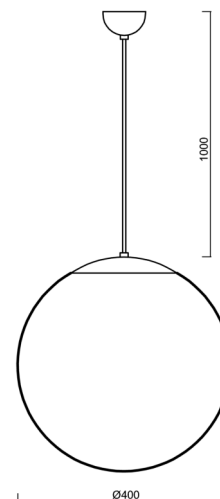

ADRIA S3

Kód produktu: ADR62862

Typ: LED-5L06E600ZS11/096/L100 NK3HST MS 4K#

Krátký popis svítidla: Mosazné závěsné LED svítidlo nouzové kombinované (s automatickým testováním) a skleněné stínidlo TRIPLEX OPAL. Kabelový závěs s vnitřním nosným lankem o délce 100 cm.

Technické

Typy svítidel	Nouzové kombinované SELFTEST
Typ montáže	závěsné - kabel
Materiál základny	Mosaz
Materiál stínidla	třívrstvé sklo TRIPLEX OPÁL
Barva základny	mosaz leštěná
Barva stínidla	bílá
Držení stínidla	sklapovací systém
Umístění montáže	strop
Šířka	400 mm
Délka	400 mm
Výška	400 mm
Délka závěsu	1000 mm
Montážní otvor	není
Kabelový vstup	není
Rázová pevnost	IK01
Provozní teplota	od -20°C do +30°C

Elektrické

Příkon	27 W
Stupeň krytí	IP40
Objímka	LED modul
Typ baterií	LiFePO4
Čas nouze	3 hod
SELFTEST	ano
Svorkovnice	není

Světelné

Světelný tok svítidla	4070 lm
Světelný tok zdroje	4630 lm
Světelný tok zdroje v nouzovém režimu	200 lm
Teplota	4000 K
Životnost LED L80/B10	100000 hod
CRI	Ra80
MacAdam	3
Fotobiologická bezpečnost svítidla dle EN 62471 (Blue light hazard)	Risk group 0

Eulum data pro výpočtové programy jsou k dispozici na www.osmont.cz.