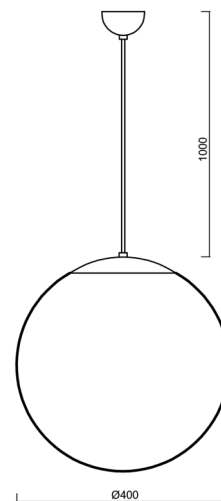

ADRIA S3

LED-5L06E600ZS11/096/L100 NK3HST NL 3K#

WWW.OSMONT.CZ

ADRIA S3

Kód produktu: ADR62363

Typ: LED-5L06E600ZS11/096/L100 NK3HST NL 3K#

Krátký popis svítidla: Nerez leštěné závěsné LED svítidlo nouzové kombinované (s automatickým testováním) a skleněné stínidlo TRIPLEX OPAL. Kabelový závěs s vnitřním nosným lankem o délce 100 cm.

Technické

Typy svítidel	Nouzové kombinované SELFTEST
Typ montáže	závěsné - kabel
Materiál základny	nerez ocel
Materiál stínidla	třívrstvé sklo TRIPLEX OPÁL
Barva základny	nerez leštěná
Barva stínidla	bílá
Držení stínidla	sklapovací systém
Umístění montáže	strop
Šířka	400 mm
Délka	400 mm
Výška	400 mm
Délka závěsu	1000 mm
Montážní otvor	není
Kabelový vstup	není
Rázová pevnost	IK01
Provozní teplota	od -20°C do +30°C