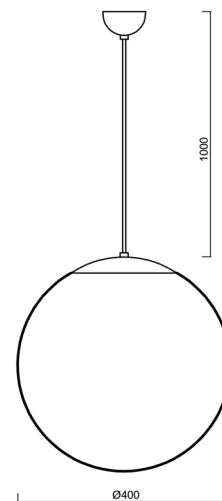

ADRIA S3

LED-5L06E600ZS11/096/L100 NK3HST C 3K#

WWW.OSMONT.CZ

ADRIA S3

Kód produktu: ADR62361

Typ: LED-5L06E600ZS11/096/L100 NK3HST C 3K#

Krátký popis svítidla: Černé závěsné LED svítidlo nouzové kombinované (s automatickým testováním) a skleněné stínidlo TRIPLEX OPAL. Kabelový závěs s vnitřním nosným lankem o délce 100 cm.

Technické

Typy svítidel	Nouzové kombinované SELFTEST
Typ montáže	závěsné - kabel
Materiál základny	ocel
Materiál stínidla	třívrstvé sklo TRIPLEX OPÁL
Barva základny	černá Ral9005
Barva stínidla	bílá
Držení stínidla	sklapovací systém
Umístění montáže	strop
Šířka	400 mm
Délka	400 mm
Výška	400 mm
Délka závěsu	1000 mm
Montážní otvor	není
Kabelový vstup	není
Rázová pevnost	IK01
Provozní teplota	od -20°C do +30°C