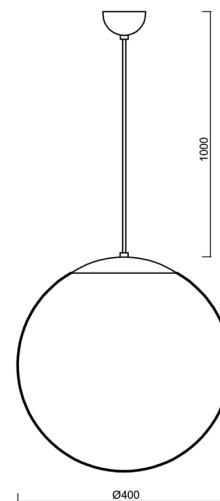

# ADRIA S3

Kód produktu: ADR60851

Typ: LED-5L06E600ZS11/096/L100 NB 4K#

Krátký popis svítidla: Nerez broušená závěsné LED svítidlo ON/OFF a skleněné stínidlo TRIPLEX OPAL

## Technické

Typy svítidel	Klasické on/off
Typ montáže	závěsné - kabel
Materiál základny	nerez ocel
Materiál stínidla	třívrstvé sklo TRIPLEX OPÁL
Barva základny	nerez broušená
Barva stínidla	bílá
Držení stínidla	ocelový držák
Umístění montáže	strop
Šířka	400 mm
Délka	400 mm
Výška	400 mm
Průměr	Ø 400 mm
Délka závěsu	1000 mm
Montážní otvor	none
Kabelový vstup	není
Energetická třída	D
Rázová pevnost	IK01
Provozní teplota	od -20°C do +30°C