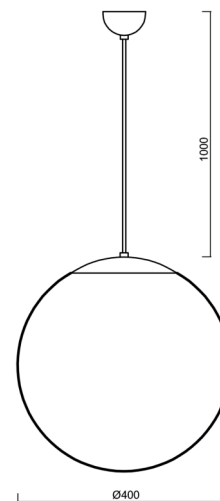

ADRIA S3

LED-5L06E600ZS11/096/L100 MS DALI 4K#

WWW.OSMONT.CZ

ADRIA S3

Kód produktu: ADR60846

Typ: LED-5L06E600ZS11/096/L100 MS DALI 4K#

Krátký popis svítidla: Mosazné závěsné LED svítidlo DALI a skleněné stínidlo TRIPLEX OPAL

Technické

Typy svítidel	Stmívatelné
Typ montáže	závěsné - kabel
Materiál základny	Mosaz
Materiál stínidla	třívrstvé sklo TRIPLEX OPÁL
Barva základny	mosaz leštěná
Barva stínidla	bílá
Držení stínidla	ocelový držák
Umístění montáže	strop
Šířka	400 mm
Délka	400 mm
Výška	400 mm
Průměr	ø 400 mm
Délka závěsu	1000 mm
Montážní otvor	none
Kabelový vstup	není
Energetická třída	D
Rázová pevnost	IK01
Provozní teplota	od -20°C do +30°C