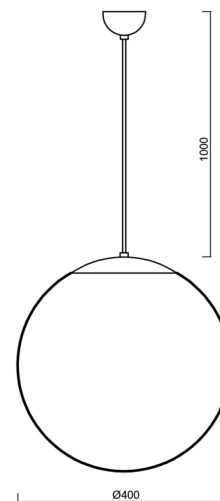

# ADRIA S3

Kód produktu: ADR60843

Typ: LED-5L06E600ZS11/096/L100 B DALI 4K#

Krátký popis svítidla: Bílé závěsné LED svítidlo DALI a skleněné stínidlo TRIPLEX OPAL

## Technické

Typy svítidel	Stmívatelné
Typ montáže	závěsné - kabel
Materiál základny	ocel
Materiál stínidla	třívrstvé sklo TRIPLEX OPÁL
Barva základny	bílá Ral9003
Barva stínidla	bílá
Držení stínidla	ocelový držák
Umístění montáže	strop
Šířka	400 mm
Délka	400 mm
Výška	400 mm
Průměr	ø 400 mm
Délka závěsu	1000 mm
Montážní otvor	none
Kabelový vstup	není
Energetická třída	D
Rázová pevnost	IK01
Provozní teplota	od -20°C do +30°C