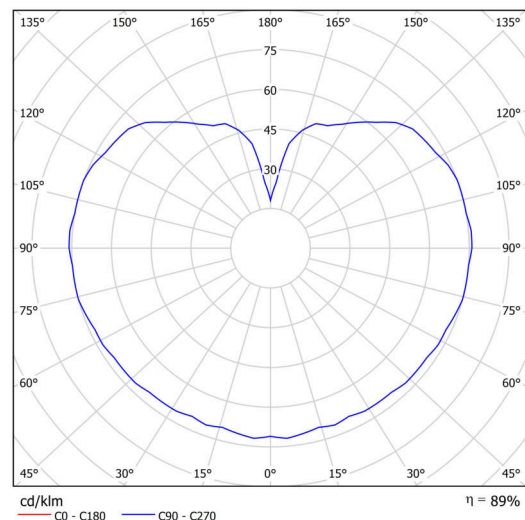

Světelné

Světelný tok svítidla	4070 lm
Světelný tok zdroje	4630 lm
Měrný výkon	150 lm/W
Teplota	4000 K
Životnost LED L80/B10	100000 hod
CRI	Ra80
MacAdam	3
Fotobiologická bezpečnost svítidla dle EN 62471 (Blue light hazard)	Risk group 0