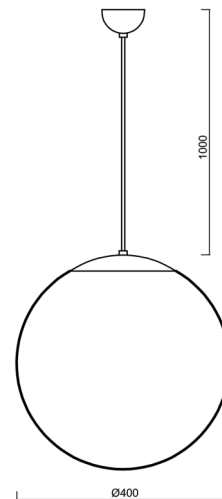

ADRIA S3

LED-5L06E600ZS11/096/L100 NB 3K#

WWW.OSMONT.CZ

ADRIA S3

Kód produktu: ADR60351

Typ: LED-5L06E600ZS11/096/L100 NB 3K#

Krátký popis svítidla: Nerez broušená závěsné LED svítidlo ON/OFF a skleněné stínidlo TRIPLEX OPAL

Technické

Typy svítidel	Klasické on/off
Typ montáže	závěsné - kabel
Materiál základny	nerez ocel
Materiál stínidla	třívrstvé sklo TRIPLEX OPÁL
Barva základny	nerez broušená
Barva stínidla	bílá
Držení stínidla	ocelový držák
Umístění montáže	strop
Šířka	400 mm
Délka	400 mm
Výška	400 mm
Průměr	ø 400 mm
Délka závěsu	1000 mm
Montážní otvor	none
Kabelový vstup	není
Energetická třída	D
Rázová pevnost	IK01
Provozní teplota	od -20°C do +30°C