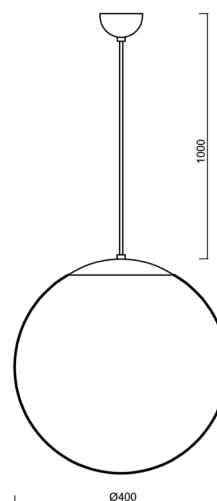

## ADRIA S3

---

LED-5L06E600ZS11/096/L100 B 3K#

[WWW.OSMONT.CZ](http://WWW.OSMONT.CZ)

# ADRIA S3

Kód produktu: ADR60342

Typ: LED-5L06E600ZS11/096/L100 B 3K#

Krátký popis svítidla: Bílé závěsné LED svítidlo ON/OFF a skleněné stínidlo TRIPLEX OPAL

## Technické

Typy svítidel	Klasické on/off
Typ montáže	závěsné - kabel
Materiál základny	ocel
Materiál stínidla	třívrstvé sklo TRIPLEX OPÁL
Barva základny	bílá Ral9003
Barva stínidla	bílá
Držení stínidla	ocelový držák
Umístění montáže	strop
Šířka	400 mm
Délka	400 mm
Výška	400 mm
Průměr	Ø 400 mm
Délka závěsu	1000 mm
Montážní otvor	none
Kabelový vstup	není
Energetická třída	D
Rázová pevnost	IK01
Provozní teplota	od -20°C do +30°C