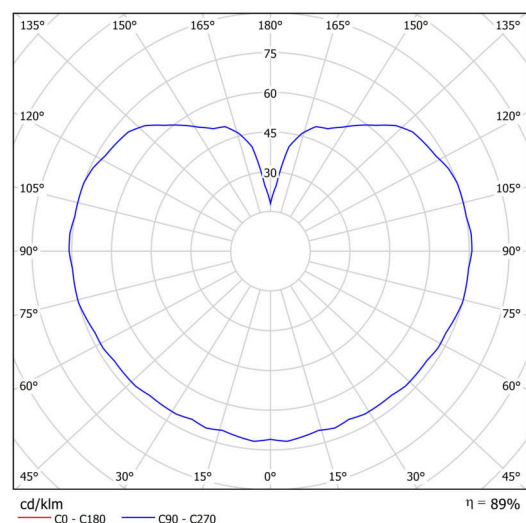

ADRIA S3

Kód produktu: ADR53028

Typ: ZS11/096/L100 NL*

Krátký popis svítidla: Nerez leštěné závěsné žárovkové svítidlo ON/OFF a skleněné stínidlo TRIPLEX OPAL

Technické

Typy svítidel	Klasické on/off
Typ montáže	závěsné - kabel
Materiál základny	nerez ocel
Materiál stínidla	třívrstvé sklo TRIPLEX OPÁL
Barva základny	nerez leštěná
Barva stínidla	bílá
Držení stínidla	ocelový držák
Umístění montáže	strop
Šířka	400 mm
Délka	400 mm
Výška	400 mm
Průměr	ø 400 mm
Délka závěsu	1000 mm
Montážní otvor	není
Rázová pevnost	IK01
Provozní teplota	od -20°C do +30°C

Elektrické

Typ napětí	AC
Napětí AC	220 - 240 V
Příkon	40 W
Stupeň krytí	IP40
Objímka	E27
Svorkovnice	není

Světelné

Fotobiologická bezpečnost svítidla dle EN 62471 (Blue light hazard)	Risk group 0

Eulum data pro výpočtové programy jsou k dispozici na www.osmont.cz.