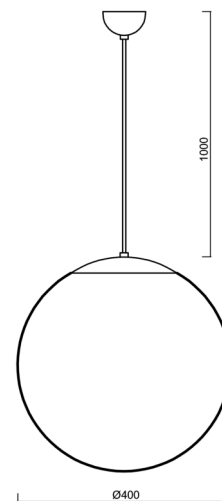

ADRIA S3

Kód produktu: ADR53028

Typ: ZS11/096/L100 NL*

Krátký popis svítidla: Nerez leštěné závěsné žárovkové svítidlo ON/OFF a skleněné stínidlo TRIPLEX OPAL

Technické

Typy svítidel	Klasické on/off
Typ montáže	závěsné - kabel
Materiál základny	nerez ocel
Materiál stínidla	třívrstvé sklo TRIPLEX OPÁL
Barva základny	nerez leštěná
Barva stínidla	bílá
Držení stínidla	ocelový držák
Umístění montáže	strop
Šířka	400 mm
Délka	400 mm
Výška	400 mm
Průměr	ø 400 mm
Délka závěsu	1000 mm
Montážní otvor	není
Rázová pevnost	IK01
Provozní teplota	od -20°C do +30°C

Elektrické

Typ napětí	AC
Napětí AC	220 - 240 V
Příkon	40 W
Stupeň krytí	IP40
Objímka	E27
Svorkovnice	není

Světelné

Fotobiologická bezpečnost svítidla dle EN 62471 (Blue light hazard)	Risk group 0

Eulum data pro výpočtové programy jsou k dispozici na www.osmont.cz.