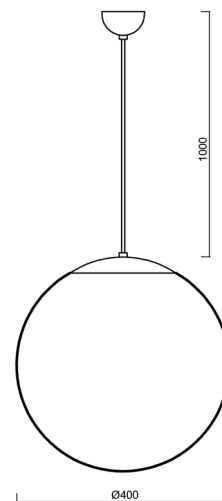

ADRIA S3

Kód produktu: ADR53016

Typ: ZS11/096/L100 B*

Krátký popis svítidla: Bílé závěsné žárovkové svítidlo ON/OFF a skleněné stínidlo TRIPLEX OPAL

Technické

Typy svítidel	Klasické on/off
Typ montáže	závěsné - kabel
Materiál základny	ocel
Materiál stínidla	třívrstvé sklo TRIPLEX OPÁL
Barva základny	bílá Ral9003
Barva stínidla	bílá
Držení stínidla	ocelový držák
Umístění montáže	strop
Šířka	400 mm
Délka	400 mm
Výška	400 mm
Průměr	ø 400 mm
Délka závěsu	1000 mm
Montážní otvor	není
Rázová pevnost	IK01
Provozní teplota	od -20°C do +30°C

Elektrické

Typ napětí	AC
Napětí AC	220 - 240 V
Příkon	40 W
Stupeň krytí	IP40
Objímka	E27
Svorkovnice	není

Světelné

Fotobiologická bezpečnost svítidla dle EN 62471 (Blue light hazard)	Risk group 0

Eulum data pro výpočtové programy jsou k dispozici na www.osmont.cz.