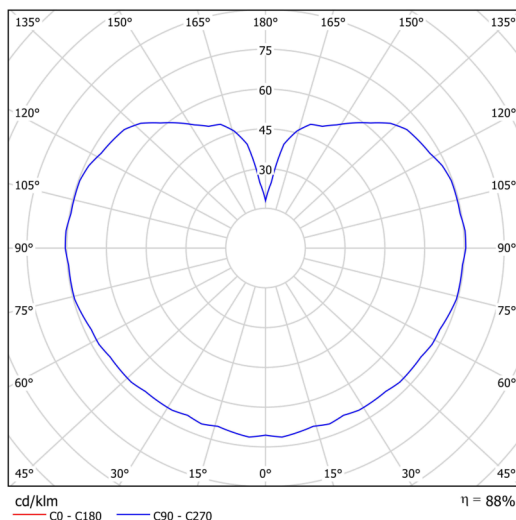

ADRIA S2A

Kód produktu: ADR50567

Typ: LED-5L06E300ZS11/093/L100 NL DALI 4K#

Krátký popis svítidla: Nerez leštěné závěsné LED svítidlo DALI a skleněné stínidlo TRIPLEX OPAL. Kabelový závěs s vnitřním nosným lankem o délce 100 cm.

Technická data

Typy svítidel	Stmívatelné
Typ montáže	závěsné - kabel
Materiál základny	nerez ocel
Materiál stínidla	třívrstvé sklo TRIPLEX OPÁL
Barva základny	nerez leštěná
Barva stínidla	bílá
Držení stínidla	ocelový držák
Umístění montáže	strop
Šířka	250 mm
Délka	250 mm
Výška	250 mm
Průměr	Ø 250 mm
Délka závěsu	1000 mm
Montážní otvor	není
Energetická třída	D
Rázová pevnost	IK01
Provozní teplota	od -20°C do +30°C

Elektrická data

Příkon	14 W
Stupeň krytí	IP40
Objímka	LED modul
Svorkovnice	není
Počet svítidel na jistič B10A	41 ks
Počet svítidel na jistič B16A	66 ks
Počet svítidel na jistič C10A	66 ks
Počet svítidel na jistič C16A	106 ks
Spínací proud	≤ 7,5 A / 16 µsec
Počet LED driverů	1

Světelná data

Světelný tok svítidla	2090 lm
Světelný tok zdroje	2380 lm
Měrný výkon	149 lm/W
Teplota chromatičnosti	4000 K
Životnost LED L80/B10	100000 hod
CRI	Ra80
MacAdam	3
Fotobiologická bezpečnost svítidla dle EN 62471 (Blue light hazard)	Risk group 0

Eulum data pro výpočtové programy jsou k dispozici na www.osmont.cz.