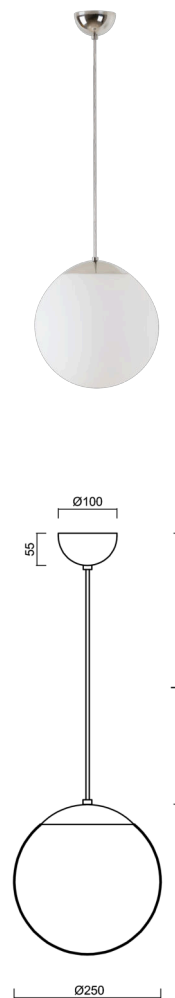

ADRIA S2A

Kód produktu: ADR50567

Typ: LED-5L06E300ZS11/093/L100 NL DALI 4K#

Krátký popis svítidla: Nerez leštěné závěsné LED svítidlo DALI a skleněné stínidlo TRIPLEX OPAL. Kabelový závěs s vnitřním nosným lankem o délce 100 cm.

Technická data

Typy svítidel	Stmívatelné
Typ montáže	závěsné - kabel
Materiál základny	nerez ocel
Materiál stínidla	třívrstvé sklo TRIPLEX OPÁL
Barva základny	nerez leštěná
Barva stínidla	bílá
Držení stínidla	ocelový držák
Umístění montáže	strop
Šířka	250 mm
Délka	250 mm
Výška	250 mm
Průměr	Ø 250 mm
Délka závěsu	1000 mm
Montážní otvor	není
Energetická třída	D
Rázová pevnost	IK01
Provozní teplota	od -20°C do +30°C

Elektrická data

Příkon	14 W
Stupeň krytí	IP40
Objímka	LED modul
Svorkovnice	není
Počet svítidel na jistič B10A	41 ks
Počet svítidel na jistič B16A	66 ks
Počet svítidel na jistič C10A	66 ks
Počet svítidel na jistič C16A	106 ks
Spínací proud	≤ 7,5 A / 16 µsec
Počet LED driverů	1

Světelná data

Světelný tok svítidla	2090 lm
Světelný tok zdroje	2380 lm
Měrný výkon	149 lm/W
Teplota chromatičnosti	4000 K
Životnost LED L80/B10	100000 hod
CRI	Ra80
MacAdam	3
Fotobiologická bezpečnost svítidla dle EN 62471 (Blue light hazard)	Risk group 0

Eulum data pro výpočtové programy jsou k dispozici na www.osmont.cz.