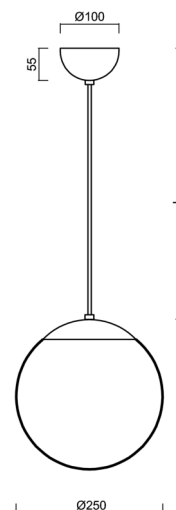

ADRIA S2A

Kód produktu: ADR50565

Typ: LED-5L06E300ZS11/093/L100 MS DALI 4K#

Krátký popis svítidla: Mosazné závěsné LED svítidlo DALI a skleněné stínidlo TRIPLEX OPAL. Kabelový závěs s vnitřním nosným lankem o délce 100 cm.

Technická data

Typy svítidel	Stmívatelné
Typ montáže	závěsné - kabel
Materiál základny	Mosaz
Materiál stínidla	třívrstvé sklo TRIPLEX OPÁL
Barva základny	mosaz leštěná
Barva stínidla	bílá
Držení stínidla	ocelový držák
Umístění montáže	strop
Šířka	250 mm
Délka	250 mm
Výška	250 mm
Průměr	Ø 250 mm
Délka závěsu	1000 mm
Montážní otvor	není
Energetická třída	D
Rázová pevnost	IK01
Provozní teplota	od -20°C do +30°C

Elektrická data

Příkon	14 W
Stupeň krytí	IP40
Objímka	LED modul
Svorkovnice	není
Počet svítidel na jistič B10A	41 ks
Počet svítidel na jistič B16A	66 ks
Počet svítidel na jistič C10A	66 ks
Počet svítidel na jistič C16A	106 ks
Spínací proud	≤ 7,5 A / 16 µsec
Počet LED driverů	1

Světelná data

Světelný tok svítidla	2090 lm
Světelný tok zdroje	2380 lm
Měrný výkon	149 lm/W
Teplota chromatičnosti	4000 K
Životnost LED L80/B10	100000 hod
CRI	Ra80
MacAdam	3
Fotobiologická bezpečnost svítidla dle EN 62471 (Blue light hazard)	Risk group 0

Eulum data pro výpočtové programy jsou k dispozici na www.osmont.cz.