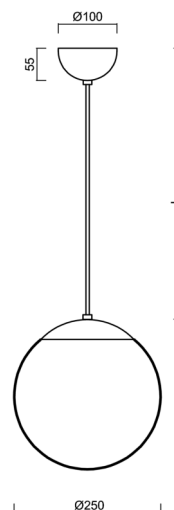

ADRIA S2A

Kód produktu: ADR50563

Typ: LED-5L06E300ZS11/093/L100 C DALI 4K#

Krátký popis svítidla: Černé závěsné LED svítidlo DALI a skleněné stínidlo TRIPLEX OPAL. Kabelový závěs s vnitřním nosným lankem o délce 100 cm.

Technická data

Typy svítidel	Stmívatelné
Typ montáže	závěsné - kabel
Materiál základny	ocel
Materiál stínidla	třívrstvé sklo TRIPLEX OPÁL
Barva základny	černá Ral9005
Barva stínidla	bílá
Držení stínidla	ocelový držák
Umístění montáže	strop
Šířka	250 mm
Délka	250 mm
Výška	250 mm
Průměr	ø 250 mm
Délka závěsu	1000 mm
Montážní otvor	není
Energetická třída	D
Rázová pevnost	IK01
Provozní teplota	od -20°C do +30°C

Elektrická data

Příkon	14 W
Stupeň krytí	IP40
Objemka	LED modul
Svorkovnice	není
Počet svítidel na jistič B10A	41 ks
Počet svítidel na jistič B16A	66 ks
Počet svítidel na jistič C10A	66 ks
Počet svítidel na jistič C16A	106 ks
Spínací proud	≤ 7,5 A / 16 µsec
Počet LED driverů	1

Světelná data

Světelný tok svítidla	2090 lm
Světelný tok zdroje	2380 lm
Měrný výkon	149 lm/W
Teplota chromatičnosti	4000 K
Životnost LED L80/B10	100000 hod
CRI	Ra80
MacAdam	3
Fotobiologická bezpečnost svítidla dle EN 62471 (Blue light hazard)	Risk group 0

Eulum data pro výpočtové programy jsou k dispozici na www.osmont.cz.