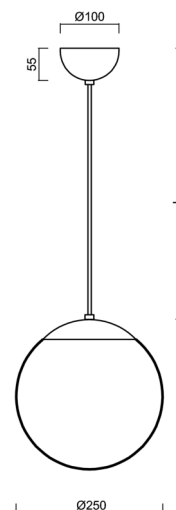

ADRIA S2A

Kód produktu: ADR50560

Typ: LED-5L06E300ZS11/093/L100 B 4K#

Krátký popis svítidla: Bílé závěsné LED svítidlo ON/OFF a skleněné stínidlo TRIPLEX OPAL. Kabelový závěs s vnitřním nosným lankem o délce 100 cm.

Technická data

Typy svítidel	Klasické on/off
Typ montáže	závěsné - kabel
Materiál základny	ocel
Materiál stínidla	třívrstvé sklo TRIPLEX OPÁL
Barva základny	bílá Ral9003
Barva stínidla	bílá
Držení stínidla	ocelový držák
Umístění montáže	strop
Šířka	250 mm
Délka	250 mm
Výška	250 mm
Průměr	ø 250 mm
Délka závěsu	1000 mm
Montážní otvor	není
Energetická třída	D
Rázová pevnost	IK01
Provozní teplota	od -20°C do +30°C

Elektrická data

Příkon	14 W
Stupeň krytí	IP40
Objímka	LED modul
Svorkovnice	není
Počet svítidel na jistič B10A	72 ks
Počet svítidel na jistič B16A	116 ks
Počet svítidel na jistič C10A	72 ks
Počet svítidel na jistič C16A	116 ks
Počet LED driverů	1

Světelná data

Světelný tok svítidla	2090 lm
Světelný tok zdroje	2380 lm
Měrný výkon	149 lm/W
Teplota chromatičnosti	4000 K
Životnost LED L80/B10	100000 hod
CRI	Ra80
MacAdam	3
Fotobiologická bezpečnost svítidla dle EN 62471 (Blue light hazard)	Risk group 0

Eulum data pro výpočtové programy jsou k dispozici na www.osmont.cz.