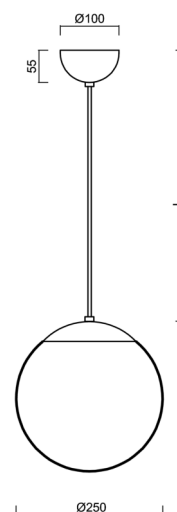

ADRIA S2A

Kód produktu: ADR40068

Typ: ZS11/093/L100 NB*

Krátký popis svítidla: Nerez broušené závěsné žárovkové svítidlo ON/OFF a skleněné stínidlo TRIPLEX OPAL. Kabelový závěs s vnitřním nosným lankem o délce 100 cm.

Technická data

Typy svítidel	Klasické on/off
Typ montáže	závěsné - kabel
Materiál základny	nerez ocel
Materiál stínidla	třívrstvé sklo TRIPLEX OPÁL
Barva základny	nerez broušená
Barva stínidla	bílá
Držení stínidla	ocelový držák
Umístění montáže	strop
Šířka	250 mm
Délka	250 mm
Výška	250 mm
Průměr	ø 250 mm
Délka závěsu	1000 mm
Montážní otvor	není
Rázová pevnost	IK01
Provozní teplota	od -20°C do +30°C

Elektrická data

Příkon	25 W
Stupeň krytí	IP40
Objímka	E27
Svorkovnice	není

Světelná data

Fotobiologická bezpečnost svítidla dle EN 62471 (Blue light hazard)	Risk group 0

Eulum data pro výpočtové programy jsou k dispozici na www.osmont.cz.