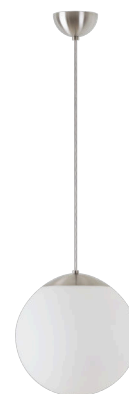

ADRIA S2A

Kód produktu: ADR40068

Typ: ZS11/093/L100 NB*

Krátký popis svítidla: Nerez broušené závěsné žárovkové svítidlo ON/OFF a skleněné stínidlo TRIPLEX OPAL. Kabelový závěs s vnitřním nosným lankem o délce 100 cm.

Technická data

Typy svítidel	Klasické on/off
Typ montáže	závěsné - kabel
Materiál základny	nerez ocel
Materiál stínidla	třívrstvé sklo TRIPLEX OPÁL
Barva základny	nerez broušená
Barva stínidla	bílá
Držení stínidla	ocelový držák
Umístění montáže	strop
Šířka	250 mm
Délka	250 mm
Výška	250 mm
Průměr	ø 250 mm
Délka závěsu	1000 mm
Montážní otvor	není
Rázová pevnost	IK01
Provozní teplota	od -20°C do +30°C

Elektrická data

Příkon	25 W
Stupeň krytí	IP40
Objímka	E27
Svorkovnice	není

Světelná data

Fotobiologická bezpečnost svítidla dle EN 62471 (Blue light hazard)	Risk group 0

Eulum data pro výpočtové programy jsou k dispozici na www.osmont.cz.