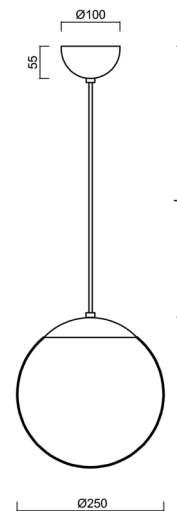

ADRIA S2A

ZS11/093/L100 NL*

WWW.OSMONT.CZ

ADRIA S2A

Kód produktu: ADR40066

Typ: ZS11/093/L100 NL*

Krátký popis svítidla: Nerez leštěné závěsné žárovkové svítidlo ON/OFF a skleněné stínidlo TRIPLEX OPAL. Kabelový závěs s vnitřním nosným lankem o délce 100 cm.

Technická data

Typy svítidel	Klasické on/off
Typ montáže	závěsné - kabel
Materiál základny	nerez ocel
Materiál stínidla	třívrstvé sklo TRIPLEX OPÁL
Barva základny	nerez leštěná
Barva stínidla	bílá
Držení stínidla	ocelový držák
Umístění montáže	strop
Šířka	250 mm
Délka	250 mm
Výška	250 mm
Průměr	ø 250 mm
Délka závěsu	1000 mm
Montážní otvor	není
Rázová pevnost	IK01
Provozní teplota	od -20°C do +30°C

Elektrická data

Příkon	25 W
Stupeň krytí	IP40
Objímka	E27
Svorkovnice	není

Světelná data

Fotobiologická bezpečnost svítidla dle EN 62471 (Blue light hazard)	Risk group 0
---	--------------

Eulum data pro výpočtové programy jsou k dispozici na www.osmont.cz.