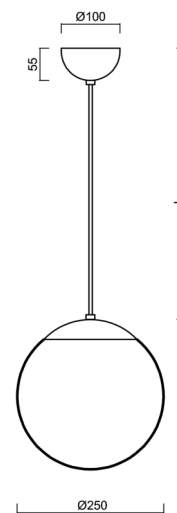

ADRIA S2A

ZS11/093/L100 B*

WWW.OSMONT.CZ

ADRIA S2A

Kód produktu: ADR40060

Typ: ZS11/093/L100 B*

Krátký popis svítidla: Bílé závěsné žárovkové svítidlo ON/OFF a skleněné stínidlo TRIPLEX OPAL. Kabelový závěs s vnitřním nosným lankem o délce 100 cm.

Technická data

Typy svítidel	Klasické on/off
Typ montáže	závěsné - kabel
Materiál základny	ocel
Materiál stínidla	třívrstvé sklo TRIPLEX OPÁL
Barva základny	bílá Ral9003
Barva stínidla	bílá
Držení stínidla	ocelový držák
Umístění montáže	strop
Šířka	250 mm
Délka	250 mm
Výška	250 mm
Průměr	ø 250 mm
Délka závěsu	1000 mm
Montážní otvor	není
Rázová pevnost	IK01
Provozní teplota	od -20°C do +30°C

Elektrická data

Příkon	25 W
Stupeň krytí	IP40
Objímka	E27
Svorkovnice	není

Světelná data

Fotobiologická bezpečnost svítidla dle EN 62471 (Blue light hazard)	Risk group 0
---	--------------

Eulum data pro výpočtové programy jsou k dispozici na www.osmont.cz.