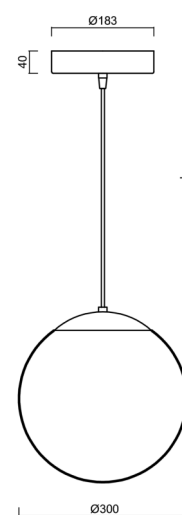

ADRIA S2 HP

Kód produktu: ADR50636

Typ: LED-5L06E700ZS11/094/L100 NL DALI 4K#

Krátký popis svítidla: Nerez leštěné závěsné vysokovýkonné LED svítidlo DALI a skleněné stínidlo TRIPLEX OPÁL. Kabelový závěs s vnitřním nosným lankem o délce 100 cm.

Technická data

Typy svítidel	Stmívatelné
Typ montáže	závěsné - kabel
Materiál základny	nerez ocel
Materiál stínidla	třívrstvé sklo TRIPLEX OPÁL
Barva základny	nerez leštěná
Barva stínidla	bílá
Držení stínidla	ocelový držák
Umístění montáže	strop
Šířka	300 mm
Délka	300 mm
Výška	300 mm
Průměr	ø 300 mm
Délka závěsu	1000 mm
Montážní otvor	není
Energetická třída	D
Rázová pevnost	IK01
Provozní teplota	od -20°C do +30°C

Elektrická data

Příkon	33 W
Stupeň krytí	IP40
Objímka	LED modul
Svorkovnice	není
Počet svítidel na jistič B10A	31 ks
Počet svítidel na jistič B16A	50 ks
Počet svítidel na jistič C10A	52 ks
Počet svítidel na jistič C16A	85 ks
Spínací proud	5 A / 50 µsec
Počet LED driverů	1

Světelná data

Světelný tok svítidla	4590 lm
Světelný tok zdroje	5220 lm
Měrný výkon	139 lm/W
Teplota chromatičnosti	4000 K
Životnost LED L80/B10	100000 hod
CRI	Ra80
MacAdam	3
Fotobiologická bezpečnost svítidla dle EN 62471 (Blue light hazard)	Risk group 0

Eulum data pro výpočtové programy jsou k dispozici na www.osmont.cz.