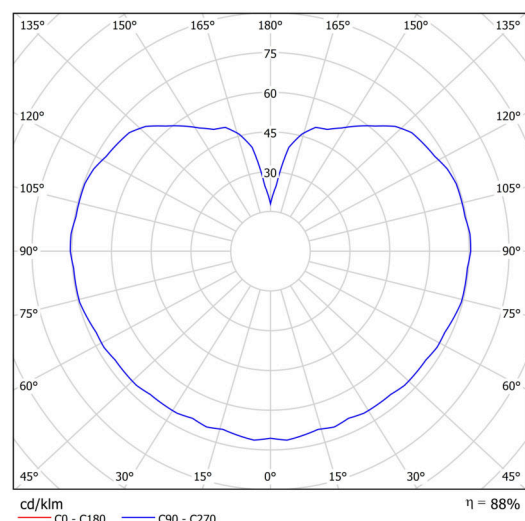

Světelné

Světelný tok svítidla	3090 lm
Světelný tok zdroje	3510 lm
Měrný výkon	154 lm/W
Teplota	4000 K
Životnost LED L80/B10	100000 hod
CRI	Ra80
MacAdam	3
Fotobiologická bezpečnost svítidla dle EN 62471 (Blue light hazard)	Risk group 0