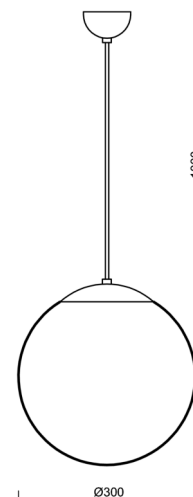

ADRIA S2

LED-5L06E450ZS11/094/L100 NL DALI 4K#

WWW.OSMONT.CZ

ADRIA S2

Kód produktu: ADR60839

Typ: LED-5L06E450ZS11/094/L100 NL DALI 4K#

Krátký popis svítidla: Nerez leštěné závěsné LED svítidlo DALI a skleněné stínidlo TRIPLEX OPAL

Technické

Typy svítidel	Stmívatelné
Typ montáže	závěsné - kabel
Materiál základny	nerez ocel
Materiál stínidla	třívrstvé sklo TRIPLEX OPÁL
Barva základny	nerez leštěná
Barva stínidla	bílá
Držení stínidla	ocelový držák
Umístění montáže	strop
Šířka	300 mm
Délka	300 mm
Výška	300 mm
Průměr	ø 300 mm
Délka závěsu	1000 mm
Montážní otvor	none
Kabelový vstup	není
Energetická třída	D
Rázová pevnost	IK01
Provozní teplota	od -20°C do +30°C