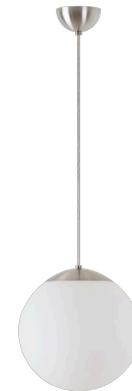

ADRIA S2

LED-5L06E450ZS11/094/L100 NB 3K#

WWW.OSMONT.CZ

ADRIA S2

Kód produktu: ADR60340

Typ: LED-5L06E450ZS11/094/L100 NB 3K#

Krátký popis svítidla: Nerez broušené závěsné LED svítidlo ON/OFF a skleněné stínidlo TRIPLEX OPAL

Technické

Typy svítidel	Klasické on/off
Typ montáže	závěsné - kabel
Materiál základny	nerez ocel
Materiál stínidla	třívrstvé sklo TRIPLEX OPÁL
Barva základny	nerez broušená
Barva stínidla	bílá
Držení stínidla	ocelový držák
Umístění montáže	strop
Šířka	300 mm
Délka	300 mm
Výška	300 mm
Průměr	ø 300 mm
Délka závěsu	1000 mm
Montážní otvor	none
Kabelový vstup	není
Energetická třída	D
Rázová pevnost	IK01
Provozní teplota	od -20°C do +30°C