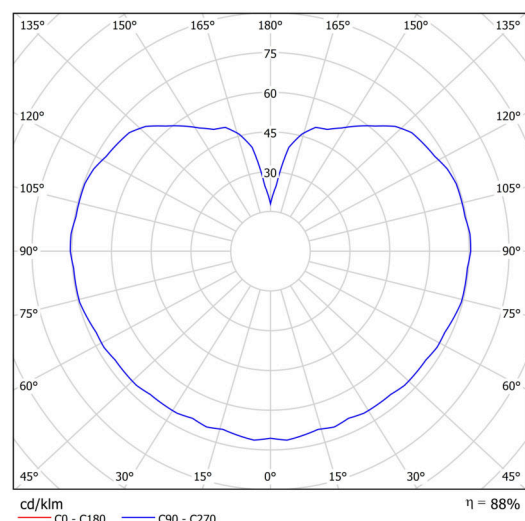

Světelné

Světelný tok svítidla	2960 lm
Světelný tok zdroje	3360 lm
Měrný výkon	148 lm/W
Teplota	3000 K
Životnost LED L80/B10	100000 hod
CRI	Ra80
MacAdam	3
Fotobiologická bezpečnost svítidla dle EN 62471 (Blue light hazard)	Risk group 0