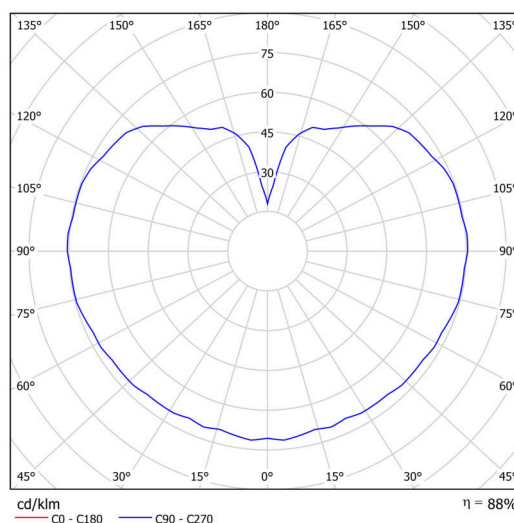

Světelné

Světelný tok svítidla	2960 lm
Světelný tok zdroje	3360 lm
Měrný výkon	148 lm/W
Teplota	3000 K
Životnost LED L80/B10	100000 hod
CRI	Ra80
MacAdam	3
Fotobiologická bezpečnost svítidla dle EN 62471 (Blue light hazard)	Risk group 0