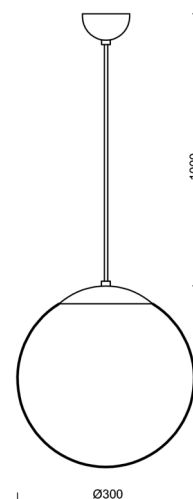

## ADRIA S2

Kód produktu: ADR60339

Typ: LED-5L06E450ZS11/094/L100 NL DALI 3K#

Krátký popis svítidla: Nerez leštěné závěsné LED svítidlo DALI a skleněné stínidlo TRIPLEX OPAL

### Technické

Typy svítidel	Stmívatelné
Typ montáže	závěsné - kabel
Materiál základny	nerez ocel
Materiál stínidla	třívrstvé sklo TRIPLEX OPÁL
Barva základny	nerez leštěná
Barva stínidla	bílá
Držení stínidla	ocelový držák
Umístění montáže	strop
Šířka	300 mm
Délka	300 mm
Výška	300 mm
Průměr	Ø 300 mm
Délka závěsu	1000 mm
Montážní otvor	none
Kabelový vstup	není
Energetická třída	D
Rázová pevnost	IK01
Provozní teplota	od -20°C do +30°C