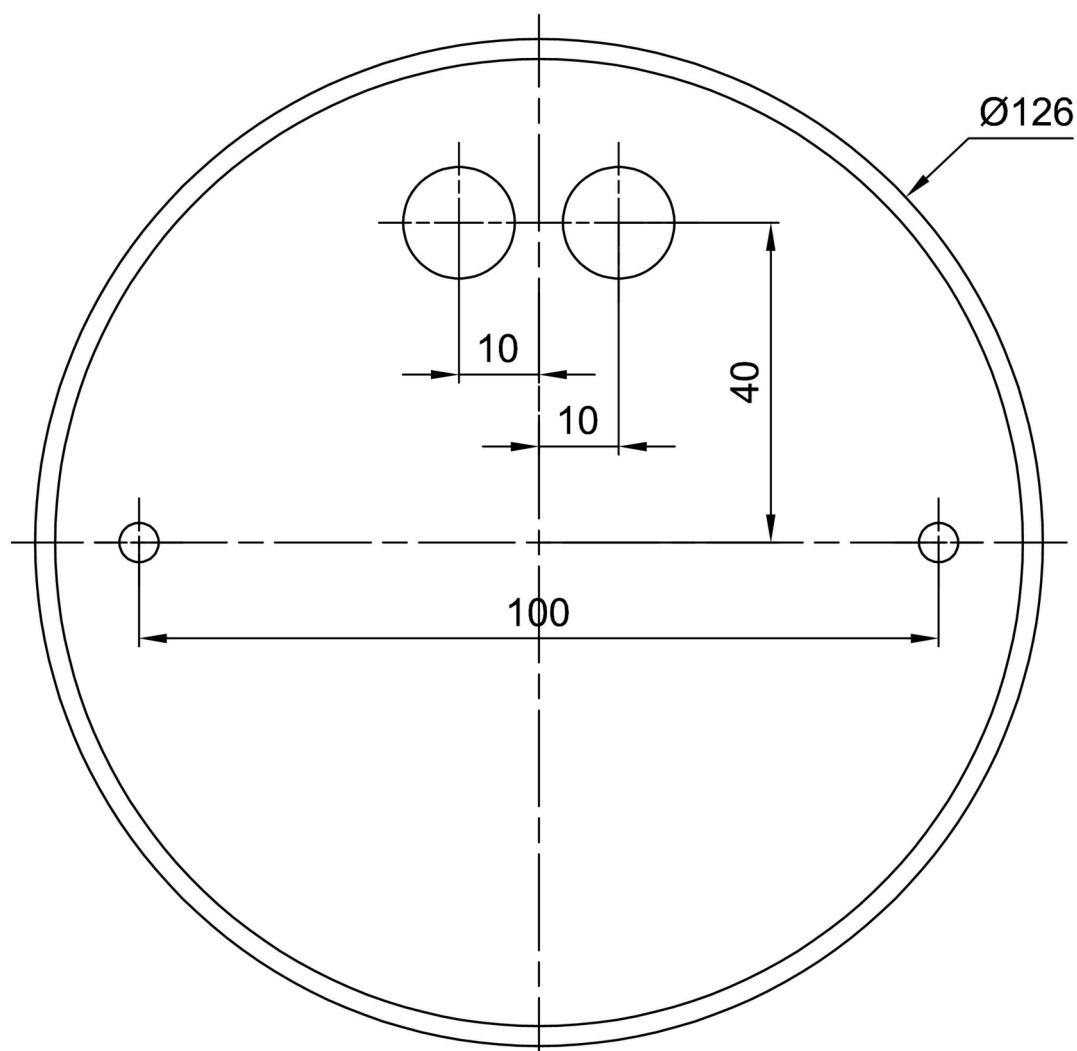

Logistické

EAN	8591728530075
Hmotnost NTT0	2.2 Kg
Hmotnost BTTO	2.7 Kg
Počet kartonů	2 ks
Objem balení	0.035 m³
Balení 1 šířka	0.31 m
Balení 1 délka	0.31 m
Balení 1 výška	0.31 m
Záruka*	60 měsíců

*U akumulátorů je poskytována záruka v délce 12 měsíců od data prodeje.

Montážní rozměry: