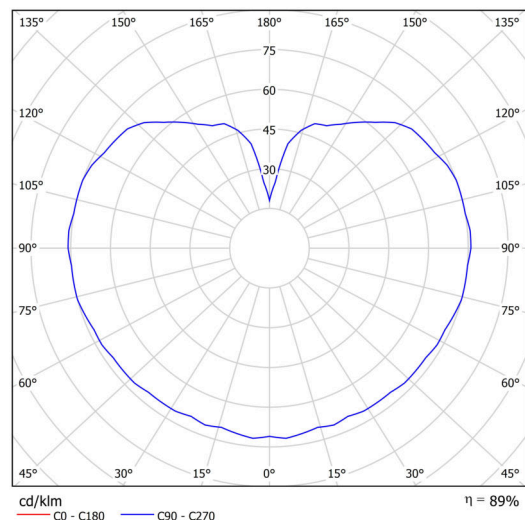

ADRIA S2

Kód produktu: ADR53007

Typ: ZS11/094/L100 MS*

Krátký popis svítidla: Mosazné závěsné žárovkové svítidlo ON/OFF a skleněné stínidlo TRIPLEX OPAL

Technické

Typy svítidel	Klasické on/off
Typ montáže	závěsné - kabel
Materiál základny	Mosaz
Materiál stínidla	třívrstvé sklo TRIPLEX OPÁL
Barva základny	mosaz leštěná
Barva stínidla	bílá
Držení stínidla	ocelový držák
Umístění montáže	strop
Šířka	300 mm
Délka	300 mm
Výška	300 mm
Průměr	Ø 300 mm
Délka závěsu	1000 mm
Montážní otvor	není
Rázová pevnost	IK01
Provozní teplota	od -20°C do +30°C

Elektrické

Typ napětí	AC
Napětí AC	220 - 240 V
Příkon	25 W
Stupeň krytí	IP40
Objímka	E27
Svorkovnice	není

Světelné

Fotobiologická bezpečnost svítidla dle EN 62471 (Blue light hazard)	Risk group 0

Eulum data pro výpočtové programy jsou k dispozici na www.osmont.cz.