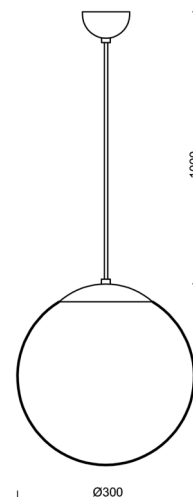

ADRIA S2

Kód produktu: ADR53007

Typ: ZS11/094/L100 MS*

Krátký popis svítidla: Mosazné závěsné žárovkové svítidlo ON/OFF a skleněné stínidlo TRIPLEX OPAL

Technické

Typy svítidel	Klasické on/off
Typ montáže	závěsné - kabel
Materiál základny	Mosaz
Materiál stínidla	třívrstvé sklo TRIPLEX OPÁL
Barva základny	mosaz leštěná
Barva stínidla	bílá
Držení stínidla	ocelový držák
Umístění montáže	strop
Šířka	300 mm
Délka	300 mm
Výška	300 mm
Průměr	Ø 300 mm
Délka závěsu	1000 mm
Montážní otvor	není
Rázová pevnost	IK01
Provozní teplota	od -20°C do +30°C

Elektrické

Typ napětí	AC
Napětí AC	220 - 240 V
Příkon	25 W
Stupeň krytí	IP40
Objímka	E27
Svorkovnice	není

Světelné

Fotobiologická bezpečnost svítidla dle EN 62471 (Blue light hazard)	Risk group 0

Eulum data pro výpočtové programy jsou k dispozici na www.osmont.cz.