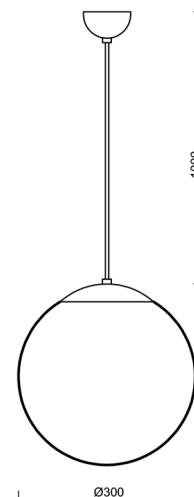

ADRIA S2

Kód produktu: ADR53004

Typ: ZS11/094/L100 B*

Krátký popis svítidla: Bílé závěsné žárovkové svítidlo ON/OFF a skleněné stínidlo TRIPLEX OPAL

Technické

Typy svítidel	Klasické on/off
Typ montáže	závěsné - kabel
Materiál základny	ocel
Materiál stínidla	třívrstvé sklo TRIPLEX OPÁL
Barva základny	bílá Ral9003
Barva stínidla	bílá
Držení stínidla	ocelový držák
Umístění montáže	strop
Šířka	300 mm
Délka	300 mm
Výška	300 mm
Průměr	Ø 300 mm
Délka závěsu	1000 mm
Montážní otvor	není
Rázová pevnost	IK01
Provozní teplota	od -20°C do +30°C

Elektrické

Typ napětí	AC
Napětí AC	220 - 240 V
Příkon	25 W
Stupeň krytí	IP40
Objímka	E27
Svorkovnice	není

Světelné

Fotobiologická bezpečnost svítidla dle EN 62471 (Blue light hazard)	Risk group 0

Eulum data pro výpočtové programy jsou k dispozici na www.osmont.cz.