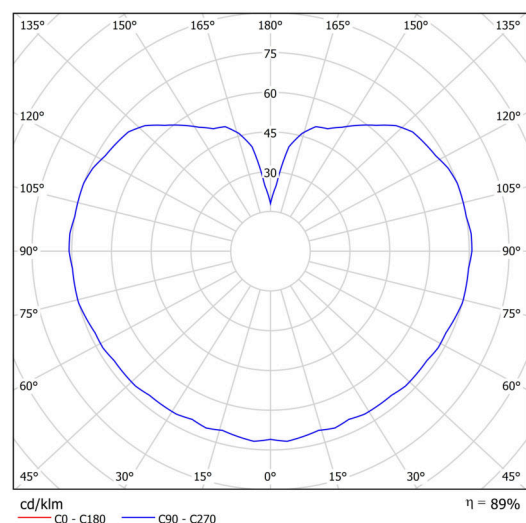

ADRIA S2

Kód produktu: ADR53004

Typ: ZS11/094/L100 B*

Krátký popis svítidla: Bílé závěsné žárovkové svítidlo ON/OFF a skleněné stínidlo TRIPLEX OPAL

Technické

Typy svítidel	Klasické on/off
Typ montáže	závěsné - kabel
Materiál základny	ocel
Materiál stínidla	třívrstvé sklo TRIPLEX OPÁL
Barva základny	bílá Ral9003
Barva stínidla	bílá
Držení stínidla	ocelový držák
Umístění montáže	strop
Šířka	300 mm
Délka	300 mm
Výška	300 mm
Průměr	Ø 300 mm
Délka závěsu	1000 mm
Montážní otvor	není
Rázová pevnost	IK01
Provozní teplota	od -20°C do +30°C

Elektrické

Typ napětí	AC
Napětí AC	220 - 240 V
Příkon	25 W
Stupeň krytí	IP40
Objímka	E27
Svorkovnice	není

Světelné

Fotobiologická bezpečnost svítidla dle EN 62471 (Blue light hazard)	Risk group 0

Eulum data pro výpočtové programy jsou k dispozici na www.osmont.cz.