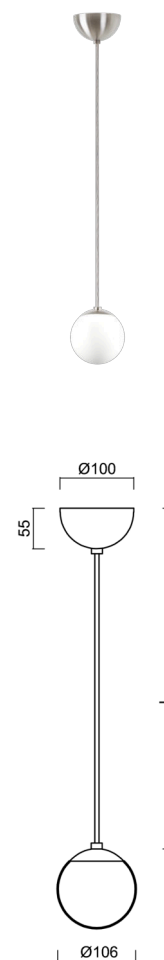

ADRIA S1A

Kód produktu: ADR50948

Typ: LED-1L77E500ZS11/090/L100 NB 4K#

Krátký popis svítidla: Nerez broušená závěsné LED svítidlo ON/OFF a skleněné stínidlo TRIPLEX OPAL. Kabelový závěs s vnitřním nosným lankem o délce 100 cm.

Technická data

Typy svítidel	Klasické on/off
Typ montáže	závěsné - kabel
Materiál základny	nerez ocel
Materiál stínidla	třívrstvé sklo TRIPLEX OPÁL
Barva základny	nerez broušená
Barva stínidla	bílá
Držení stínidla	ocelový držák
Umístění montáže	strop
Šířka	106 mm
Délka	106 mm
Výška	106 mm
Průměr	Ø 106 mm
Délka závěsu	1000 mm
Montážní otvor	není
Energetická třída	D
Rázová pevnost	IK01
Provozní teplota	od -20°C do +30°C

Elektrická data

Příkon	3 W
Stupeň krytí	IP40
Objímka	LED modul
Svorkovnice	není
Počet svítidel na jistič B10A	45 ks
Počet svítidel na jistič B16A	72 ks
Počet svítidel na jistič C10A	72 ks
Počet svítidel na jistič C16A	115 ks
Počet LED driverů	1

Světelná data

Světelný tok svítidla	460 lm
Světelný tok zdroje	520 lm
Měrný výkon	153 lm/W
Teplota chromatičnosti	4000 K
Životnost LED L80/B10	100000 hod
CRI	Ra80
MacAdam	3
Fotobiologická bezpečnost svítidla dle EN 62471 (Blue light hazard)	Risk group 0

Eulum data pro výpočtové programy jsou k dispozici na www.osmont.cz.