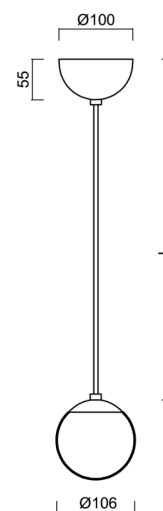

ADRIA S1A

Kód produktu: ADR50447

Typ: LED-1L77E500ZS11/090/L100 NL 3K#

Krátký popis svítidla: Nerez leštěné závěsné LED svítidlo ON/OFF a skleněné stínidlo TRIPLEX OPAL. Kabelový závěs s vnitřním nosným lankem o délce 100 cm.

Technická data

Typy svítidel	Klasické on/off
Typ montáže	závěsné - kabel
Materiál základny	nerez ocel
Materiál stínidla	třívrstvé sklo TRIPLEX OPÁL
Barva základny	nerez leštěná
Barva stínidla	bílá
Držení stínidla	ocelový držák
Umístění montáže	strop
Šířka	106 mm
Délka	106 mm
Výška	106 mm
Průměr	ø 106 mm
Délka závěsu	1000 mm
Montážní otvor	není
Energetická třída	D
Rázová pevnost	IK01
Provozní teplota	od -20°C do +30°C

Elektrická data

Příkon	3 W
Stupeň krytí	IP40
Objímka	LED modul
Svorkovnice	není
Počet svítidel na jistič B10A	45 ks
Počet svítidel na jistič B16A	72 ks
Počet svítidel na jistič C10A	72 ks
Počet svítidel na jistič C16A	115 ks
Počet LED driverů	1

Světelná data

Světelný tok svítidla	440 lm
Světelný tok zdroje	500 lm
Měrný výkon	146 lm/W
Teplota chromatičnosti	3000 K
Životnost LED L80/B10	100000 hod
CRI	Ra80
MacAdam	3
Fotobiologická bezpečnost svítidla dle EN 62471 (Blue light hazard)	Risk group 0

Eulum data pro výpočtové programy jsou k dispozici na www.osmont.cz.