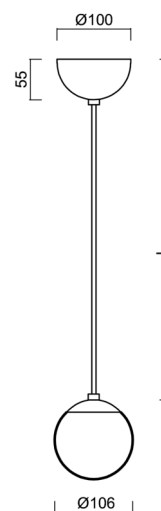

ADRIA S1A

ZS11/090/L100 MS*

WWW.OSMONT.CZ

ADRIA S1A

Kód produktu: ADR40167

Typ: ZS11/090/L100 MS*

Krátký popis svítidla: Mosazné závěsné žárovkové svítidlo ON/OFF a skleněné stínidlo TRIPLEX OPAL. Kabelový závěs s vnitřním nosným lankem o délce 100 cm.

Technická data

Typy svítidel	Klasické on/off
Typ montáže	závěsné - kabel
Materiál základny	Mosaz
Materiál stínidla	třívrstvé sklo TRIPLEX OPÁL
Barva základny	mosaz leštěná
Barva stínidla	bílá
Držení stínidla	ocelový držák
Umístění montáže	strop
Šířka	106 mm
Délka	106 mm
Výška	106 mm
Průměr	Ø 106 mm
Délka závěsu	1000 mm
Montážní otvor	není
Rázová pevnost	IK01
Provozní teplota	od -20°C do +30°C

Elektrická data

Příkon	5 W
Stupeň krytí	IP40
Objímka	E27
Svorkovnice	není

Světelná data

Fotobiologická bezpečnost svítidla dle EN 62471 (Blue light hazard)	Risk group 0
---	--------------

Eulum data pro výpočtové programy jsou k dispozici na www.osmont.cz.