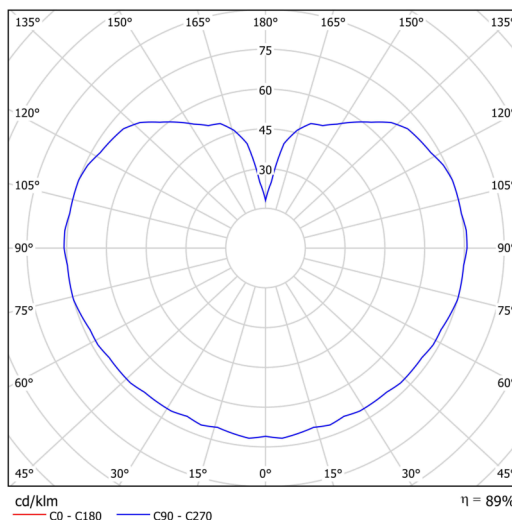

Technická data

Typy svítidel	Klasické on/off
Typ montáže	závěsné - kabel
Materiál základny	Mosaz
Materiál stínidla	třívrstvé sklo TRIPLEX OPÁL
Barva základny	mosaz leštěná
Barva stínidla	bílá
Držení stínidla	ocelový držák
Umístění montáže	strop
Šířka	106 mm
Délka	106 mm
Výška	106 mm
Průměr	Ø 106 mm
Délka závěsu	1000 mm
Montážní otvor	není
Rázová pevnost	IK01
Provozní teplota	od -20°C do +30°C

Elektrická data

Příkon	5 W
Stupeň krytí	IP40
Objímka	E27
Svorkovnice	není

Světelná data

Fotobiologická bezpečnost svítidla dle EN 62471 (Blue light hazard)	Risk group 0
---	--------------

Eulum data pro výpočtové programy jsou k dispozici na www.osmont.cz.