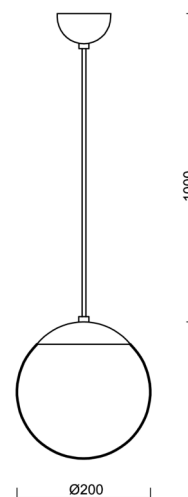

ADRIA S1

Kód produktu: ADR70976

Typ: LED-5L05E500ZS11/092/L100 B DALI 4K#

Krátký popis svítidla: Bílé závěsné LED svítidlo DALI a skleněné stínidlo TRIPLEX OPAL. Kabelový závěs s vnitřním nosným lankem o délce 100 cm.

Technické

Typy svítidel	Stmívatelné
Typ montáže	závěsné - kabel
Materiál základny	ocel
Materiál stínidla	třívrstvé sklo TRIPLEX OPÁL
Barva základny	bílá Ral9003
Barva stínidla	bílá
Držení stínidla	ocelový držák
Umístění montáže	strop
Šířka	200 mm
Délka	200 mm
Výška	200 mm
Průměr	ø 200 mm
Délka závěsu	1000 mm
Montážní otvor	není
Kabelový vstup	není
Energetická třída	D
Rázová pevnost	IK01
Provozní teplota	od -20°C do +30°C

Elektrické

Příkon	8 W
Stupeň krytí	IP40
Objemka	LED modul
Svorkovnice	není
Počet svítidel na jistič B16A	45 ks
Počet svítidel na jistič C16A	70 ks

Světelné

Světelný tok svítidla	1130 lm
Světelný tok zdroje	1280 lm
Měrný výkon	141 lm/W
Teplota	4000 K
Životnost LED L80/B10	100000 hod
CRI	Ra80
MacAdam	3
Fotobiologická bezpečnost svítidla dle EN 62471 (Blue light hazard)	Risk group 0

Eulum data pro výpočtové programy jsou k dispozici na www.osmont.cz.