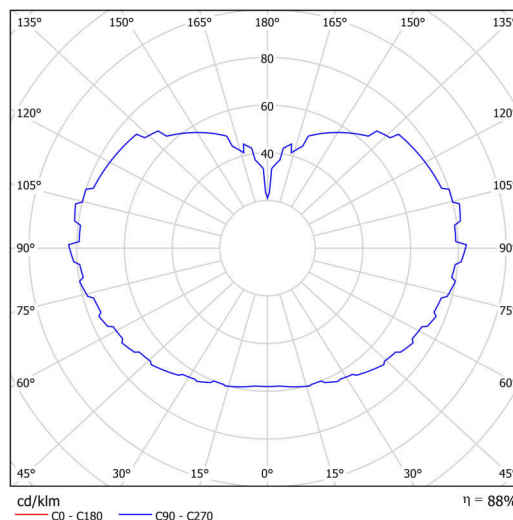

ADRIA P5 HP

Kód produktu: ADR62644

Typ: LED-5L08E1050Z11/099/a5 NB 4K##

Krátký popis svítidla: Nerez broušené závěsné vysokovýkonné LED svítidlo ON/OFF a skleněné stínidlo TRIPLEX OPÁL. Tyčový závěs o délce 100 cm.

Technické

Typy svítidel	Klasické on/off
Typ montáže	závěsné - tyč
Materiál základny	nerez ocel
Materiál stínidla	třívrstvé sklo TRIPLEX OPÁL
Barva základny	nerez broušená
Barva stínidla	bílá
Držení stínidla	ocelový držák
Umístění montáže	strop
Šířka	600 mm
Délka	600 mm
Výška	600 mm
Průměr	ø 600 mm
Délka závěsu	1000 mm
Montážní otvor	3xø5mm
Kabelový vstup	2xø16mm
Energetická třída	D
Rázová pevnost	IK01
Provozní teplota	od -20°C do +30°C

Elektrické

Příkon	65 W
Stupeň krytí	IP40
Objímka	LED modul
Svorkovnice	zacvakávací
Počet svítidel na jistič B10A	15 ks
Počet svítidel na jistič B16A	25 ks
Počet svítidel na jistič C10A	26 ks
Počet svítidel na jistič C16A	42 ks

Světelné

Světelný tok svítidla	9280 lm
Světelný tok zdroje	10540 lm
Měrný výkon	142 lm/W
Teplota	4000 K
Životnost LED L80/B10	100000 hod
CRI	Ra80
MacAdam	3
Fotobiologická bezpečnost svítidla dle EN 62471 (Blue light hazard)	Risk group 0

Eulum data pro výpočtové programy jsou k dispozici na www.osmont.cz.