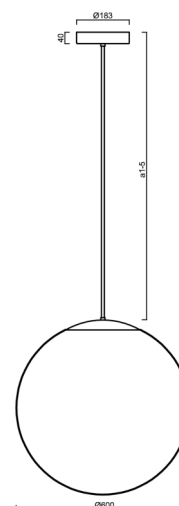

ADRIA P5 HP

Kód produktu: ADR62644

Typ: LED-5L08E1050Z11/099/a5 NB 4K##

Krátký popis svítidla: Nerez broušené závěsné vysokovýkonné LED svítidlo ON/OFF a skleněné stínidlo TRIPLEX OPÁL. Tyčový závěs o délce 100 cm.

Technické

Typy svítidel	Klasické on/off
Typ montáže	závěsné - tyč
Materiál základny	nerez ocel
Materiál stínidla	třívrstvé sklo TRIPLEX OPÁL
Barva základny	nerez broušená
Barva stínidla	bílá
Držení stínidla	ocelový držák
Umístění montáže	strop
Šířka	600 mm
Délka	600 mm
Výška	600 mm
Průměr	ø 600 mm
Délka závěsu	1000 mm
Montážní otvor	3xø5mm
Kabelový vstup	2xø16mm
Energetická třída	D
Rázová pevnost	IK01
Provozní teplota	od -20°C do +30°C

Elektrické

Příkon	65 W
Stupeň krytí	IP40
Objímka	LED modul
Svorkovnice	zacvakávací
Počet svítidel na jistič B10A	15 ks
Počet svítidel na jistič B16A	25 ks
Počet svítidel na jistič C10A	26 ks
Počet svítidel na jistič C16A	42 ks

Světelné

Světelný tok svítidla	9280 lm
Světelný tok zdroje	10540 lm
Měrný výkon	142 lm/W
Teplota	4000 K
Životnost LED L80/B10	100000 hod
CRI	Ra80
MacAdam	3
Fotobiologická bezpečnost svítidla dle EN 62471 (Blue light hazard)	Risk group 0

Eulum data pro výpočtové programy jsou k dispozici na www.osmont.cz.