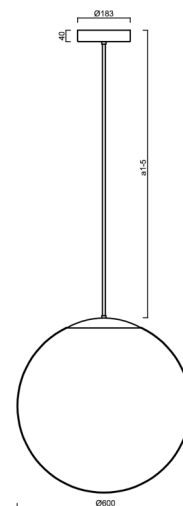

ADRIA P5 HP

Kód produktu: ADR62642

Typ: LED-5L08E1050Z11/099/a3 NB 4K##

Krátký popis svítidla: Nerez broušené závěsné vysokovýkonné LED svítidlo ON/OFF a skleněné stínidlo TRIPLEX OPÁL. Tyčový závěs o délce 60 cm.

Technické

Typy svítidel	Klasické on/off
Typ montáže	závěsné - tyč
Materiál základny	nerez ocel
Materiál stínidla	třívrstvé sklo TRIPLEX OPÁL
Barva základny	nerez broušená
Barva stínidla	bílá
Držení stínidla	ocelový držák
Umístění montáže	strop
Šířka	600 mm
Délka	600 mm
Výška	600 mm
Průměr	ø 600 mm
Délka závěsu	600 mm
Montážní otvor	3xø5mm
Kabelový vstup	2xø16mm
Energetická třída	D
Rázová pevnost	IK01
Provozní teplota	od -20°C do +30°C

Elektrické

Příkon	65 W
Stupeň krytí	IP40
Objímka	LED modul
Svorkovnice	zacvakávací
Počet svítidel na jistič B10A	15 ks
Počet svítidel na jistič B16A	25 ks
Počet svítidel na jistič C10A	26 ks
Počet svítidel na jistič C16A	42 ks

Světelné

Světelný tok svítidla	9280 lm
Světelný tok zdroje	10540 lm
Měrný výkon	142 lm/W
Teplota	4000 K
Životnost LED L80/B10	100000 hod
CRI	Ra80
MacAdam	3
Fotobiologická bezpečnost svítidla dle EN 62471 (Blue light hazard)	Risk group 0

Eulum data pro výpočtové programy jsou k dispozici na www.osmont.cz.