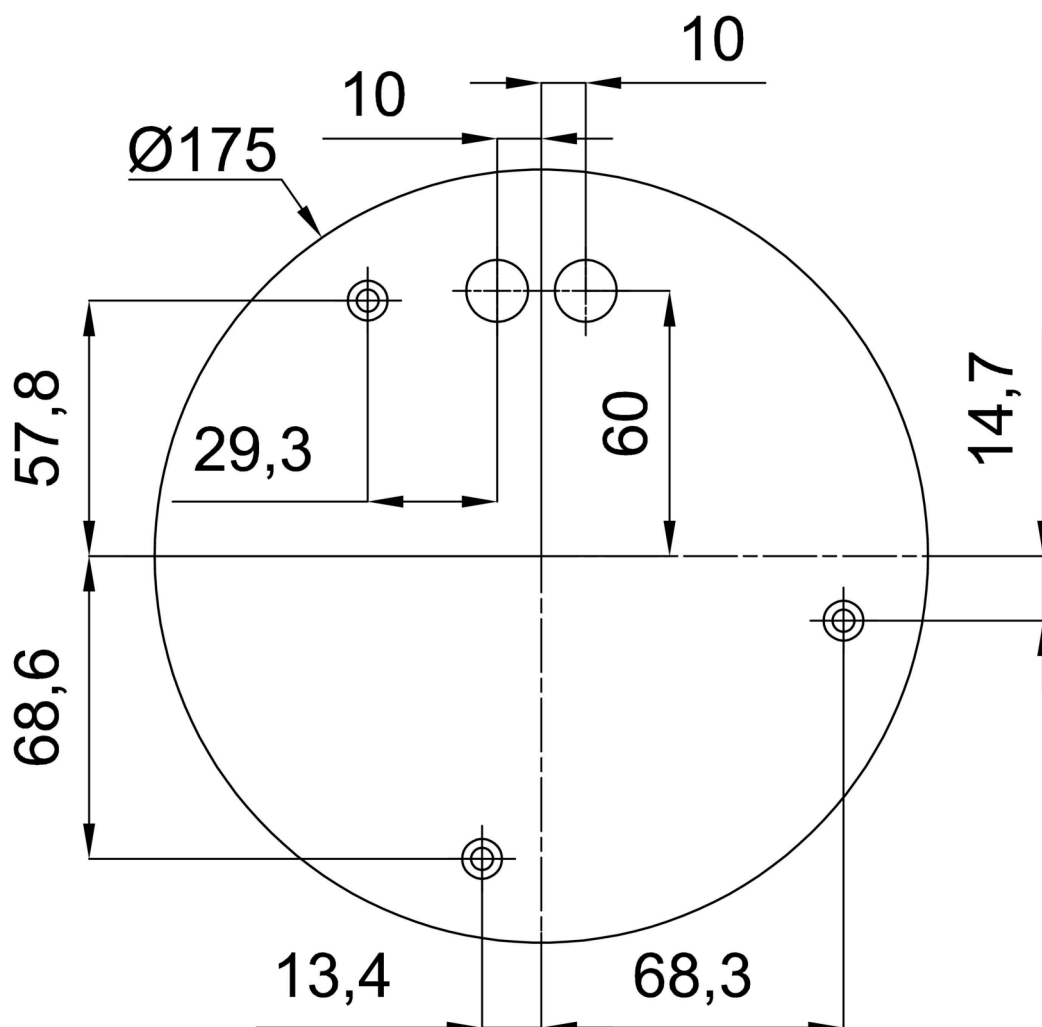

Logistické

EAN	8591728059552
Hmotnost NTT0	8.3 Kg
Hmotnost BTTO	10.7 Kg
Počet kartonů	2 ks
Objem balení	0.278 m³
Balení 1 šířka	0.62 m
Balení 1 délka	0.62 m
Balení 1 výška	0.63 m
Záruka*	60 měsíců

*U akumulátorů je poskytována záruka v délce 12 měsíců od data prodeje.

Montážní rozměry: