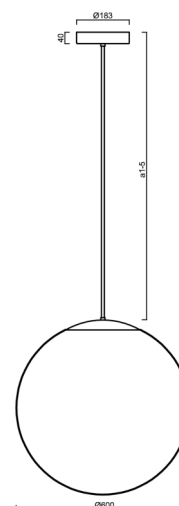

ADRIA P5 HP

Kód produktu: ADR62631

Typ: LED-5L08E1050Z11/099/a2 NL 4K##

Krátký popis svítidla: Nerez leštěné závěsné vysokovýkonné LED svítidlo ON/OFF a skleněné stínidlo TRIPLEX OPÁL. Tyčový závěs o délce 40 cm.

Technické

Typy svítidel	Klasické on/off
Typ montáže	závěsné - tyč
Materiál základny	nerez ocel
Materiál stínidla	třívrstvé sklo TRIPLEX OPÁL
Barva základny	nerez leštěná
Barva stínidla	bílá
Držení stínidla	ocelový držák
Umístění montáže	strop
Šířka	600 mm
Délka	600 mm
Výška	600 mm
Průměr	ø 600 mm
Délka závěsu	400 mm
Montážní otvor	3xø5mm
Kabelový vstup	2xø16mm
Energetická třída	D
Rázová pevnost	IK01
Provozní teplota	od -20°C do +30°C

Elektrické

Příkon	65 W
Stupeň krytí	IP40
Objímka	LED modul
Svorkovnice	zacvakávací
Počet svítidel na jistič B10A	15 ks
Počet svítidel na jistič B16A	25 ks
Počet svítidel na jistič C10A	26 ks
Počet svítidel na jistič C16A	42 ks

Světelné

Světelný tok svítidla	9280 lm
Světelný tok zdroje	10540 lm
Měrný výkon	142 lm/W
Teplota	4000 K
Životnost LED L80/B10	100000 hod
CRI	Ra80
MacAdam	3
Fotobiologická bezpečnost svítidla dle EN 62471 (Blue light hazard)	Risk group 0

Eulum data pro výpočtové programy jsou k dispozici na www.osmont.cz.