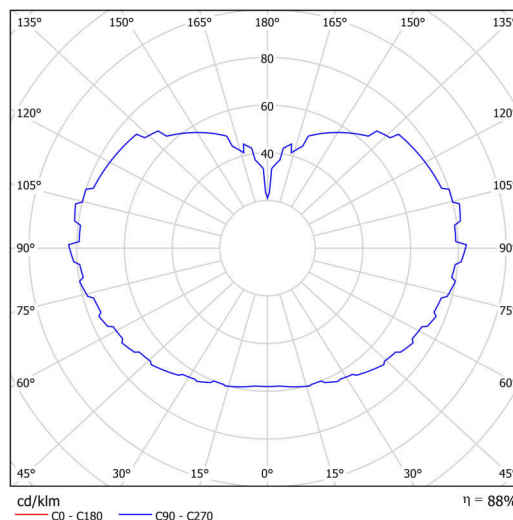

ADRIA P5 HP

Kód produktu: ADR62631

Typ: LED-5L08E1050Z11/099/a2 NL 4K##

Krátký popis svítidla: Nerez leštěné závěsné vysokovýkonné LED svítidlo ON/OFF a skleněné stínidlo TRIPLEX OPÁL. Tyčový závěs o délce 40 cm.

Technické

Typy svítidel	Klasické on/off
Typ montáže	závěsné - tyč
Materiál základny	nerez ocel
Materiál stínidla	třívrstvé sklo TRIPLEX OPÁL
Barva základny	nerez leštěná
Barva stínidla	bílá
Držení stínidla	ocelový držák
Umístění montáže	strop
Šířka	600 mm
Délka	600 mm
Výška	600 mm
Průměr	ø 600 mm
Délka závěsu	400 mm
Montážní otvor	3xø5mm
Kabelový vstup	2xø16mm
Energetická třída	D
Rázová pevnost	IK01
Provozní teplota	od -20°C do +30°C

Elektrické

Příkon	65 W
Stupeň krytí	IP40
Objímka	LED modul
Svorkovnice	zacvakávací
Počet svítidel na jistič B10A	15 ks
Počet svítidel na jistič B16A	25 ks
Počet svítidel na jistič C10A	26 ks
Počet svítidel na jistič C16A	42 ks

Světelné

Světelný tok svítidla	9280 lm
Světelný tok zdroje	10540 lm
Měrný výkon	142 lm/W
Teplota	4000 K
Životnost LED L80/B10	100000 hod
CRI	Ra80
MacAdam	3
Fotobiologická bezpečnost svítidla dle EN 62471 (Blue light hazard)	Risk group 0

Eulum data pro výpočtové programy jsou k dispozici na www.osmont.cz.