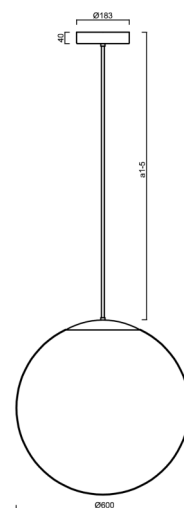

ADRIA P5 HP

Kód produktu: ADR62611

Typ: LED-5L08E1050Z11/099/a2 C 4K##

Krátký popis svítidla: Černé závěsné vysokovýkonné LED svítidlo ON/OFF a skleněné stínidlo TRIPLEX OPAL. Tyčový závěs o délce 40 cm.

Technické

Typy svítidel	Klasické on/off
Typ montáže	závěsné - tyč
Materiál základny	ocel
Materiál stínidla	třívrstvé sklo TRIPLEX OPÁL
Barva základny	černá Ral9005
Barva stínidla	bílá
Držení stínidla	ocelový držák
Umístění montáže	strop
Šířka	600 mm
Délka	600 mm
Výška	600 mm
Průměr	ø 600 mm
Délka závěsu	400 mm
Montážní otvor	3xø5mm
Kabelový vstup	2xø16mm
Energetická třída	D
Rázová pevnost	IK01
Provozní teplota	od -20°C do +30°C

Elektrické

Příkon	65 W
Stupeň krytí	IP40
Objemka	LED modul
Svorkovnice	zacvakávací
Počet svítidel na jistič B10A	15 ks
Počet svítidel na jistič B16A	25 ks
Počet svítidel na jistič C10A	26 ks
Počet svítidel na jistič C16A	42 ks

Světelné

Světelný tok svítidla	9280 lm
Světelný tok zdroje	10540 lm
Měrný výkon	142 lm/W
Teplota	4000 K
Životnost LED L80/B10	100000 hod
CRI	Ra80
MacAdam	3
Fotobiologická bezpečnost svítidla dle EN 62471 (Blue light hazard)	Risk group 0

Eulum data pro výpočtové programy jsou k dispozici na www.osmont.cz.