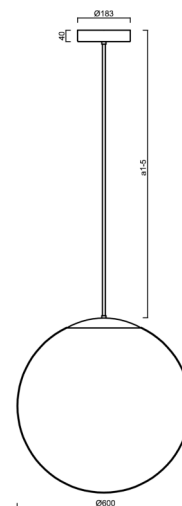

ADRIA P5 HP

Kód produktu: ADR62601

Typ: LED-5L08E1050Z11/099/a2 B 4K##

Krátký popis svítidla: Bílé závěsné vysokovýkonné LED svítidlo ON/OFF a skleněné stínidlo TRIPLEX OPAL. Tyčový závěs o délce 40 cm.

Technické

Typy svítidel	Klasické on/off
Typ montáže	závěsné - tyč
Materiál základny	ocel
Materiál stínidla	třívrstvé sklo TRIPLEX OPÁL
Barva základny	bílá Ral9003
Barva stínidla	bílá
Držení stínidla	ocelový držák
Umístění montáže	strop
Šířka	600 mm
Délka	600 mm
Výška	600 mm
Průměr	ø 600 mm
Délka závěsu	400 mm
Montážní otvor	3xø5mm
Kabelový vstup	2xø16mm
Energetická třída	D
Rázová pevnost	IK01
Provozní teplota	od -20°C do +30°C

Elektrické

Příkon	65 W
Stupeň krytí	IP40
Objemka	LED modul
Svorkovnice	zacvakávací
Počet svítidel na jistič B10A	15 ks
Počet svítidel na jistič B16A	25 ks
Počet svítidel na jistič C10A	26 ks
Počet svítidel na jistič C16A	42 ks

Světelné

Světelný tok svítidla	9280 lm
Světelný tok zdroje	10540 lm
Měrný výkon	142 lm/W
Teplota	4000 K
Životnost LED L80/B10	100000 hod
CRI	Ra80
MacAdam	3
Fotobiologická bezpečnost svítidla dle EN 62471 (Blue light hazard)	Risk group 0

Eulum data pro výpočtové programy jsou k dispozici na www.osmont.cz.