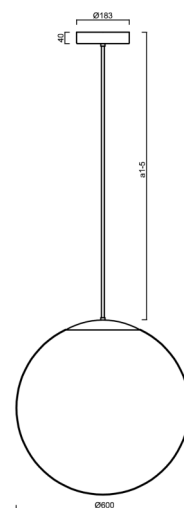

ADRIA P5 HP

Kód produktu: ADR62600

Typ: LED-5L08E1050Z11/099/a1 B 4K##

Krátký popis svítidla: Bílé závěsné vysokovýkonné LED svítidlo ON/OFF a skleněné stínidlo TRIPLEX OPAL. Tyčový závěs o délce 20 cm.

Technické

Typy svítidel	Klasické on/off
Typ montáže	závěsné - tyč
Materiál základny	ocel
Materiál stínidla	třívrstvé sklo TRIPLEX OPÁL
Barva základny	bílá Ral9003
Barva stínidla	bílá
Držení stínidla	ocelový držák
Umístění montáže	strop
Šířka	600 mm
Délka	600 mm
Výška	600 mm
Průměr	ø 600 mm
Délka závěsu	200 mm
Montážní otvor	3xø5mm
Kabelový vstup	2xø16mm
Energetická třída	D
Rázová pevnost	IK01
Provozní teplota	od -20°C do +30°C

Elektrické

Příkon	65 W
Stupeň krytí	IP40
Objemka	LED modul
Svorkovnice	zacvakávací
Počet svítidel na jistič B10A	15 ks
Počet svítidel na jistič B16A	25 ks
Počet svítidel na jistič C10A	26 ks
Počet svítidel na jistič C16A	42 ks

Světelné

Světelný tok svítidla	9280 lm
Světelný tok zdroje	10540 lm
Měrný výkon	142 lm/W
Teplota	4000 K
Životnost LED L80/B10	100000 hod
CRI	Ra80
MacAdam	3
Fotobiologická bezpečnost svítidla dle EN 62471 (Blue light hazard)	Risk group 0

Eulum data pro výpočtové programy jsou k dispozici na www.osmont.cz.