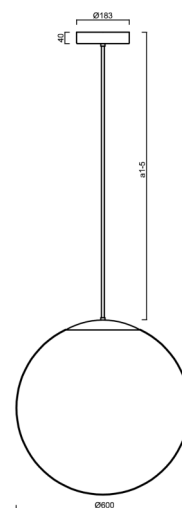

ADRIA P5 HP

Kód produktu: ADR62124

Typ: LED-5L08E1050Z11/099/a5 MS 3K##

Krátký popis svítidla: Mosazné závěsné vysokovýkonné LED svítidlo ON/OFF a skleněné stínidlo TRIPLEX OPAL. Tyčový závěs o délce 100 cm.

Technické

Typy svítidel	Klasické on/off
Typ montáže	závěsné - tyč
Materiál základny	Mosaz
Materiál stínidla	třívrstvé sklo TRIPLEX OPÁL
Barva základny	mosaz leštěná
Barva stínidla	bílá
Držení stínidla	ocelový držák
Umístění montáže	strop
Šířka	600 mm
Délka	600 mm
Výška	600 mm
Průměr	ø 600 mm
Délka závěsu	1000 mm
Montážní otvor	3xø5mm
Kabelový vstup	2xø16mm
Energetická třída	D
Rázová pevnost	IK01
Provozní teplota	od -20°C do +30°C

Elektrické

Příkon	65 W
Stupeň krytí	IP40
Objímka	LED modul
Svorkovnice	zacvakávací
Počet svítidel na jistič B10A	15 ks
Počet svítidel na jistič B16A	25 ks
Počet svítidel na jistič C10A	26 ks
Počet svítidel na jistič C16A	42 ks

Světelné

Světelný tok svítidla	8890 lm
Světelný tok zdroje	10100 lm
Měrný výkon	136 lm/W
Teplota	3000 K
Životnost LED L80/B10	100000 hod
CRI	Ra80
MacAdam	3
Fotobiologická bezpečnost svítidla dle EN 62471 (Blue light hazard)	Risk group 0

Eulum data pro výpočtové programy jsou k dispozici na www.osmont.cz.