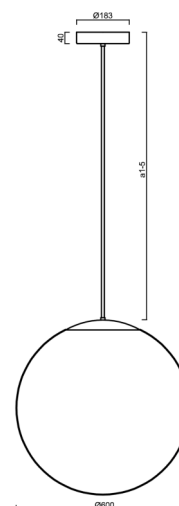

ADRIA P5 HP

LED-5L08E1050Z11/099/a4 MS 3K##

WWW.OSMONT.CZ

ADRIA P5 HP

Kód produktu: ADR62123

Typ: LED-5L08E1050Z11/099/a4 MS 3K##

Krátký popis svítidla: Mosazné závěsné vysokovýkonné LED svítidlo ON/OFF a skleněné stínidlo TRIPLEX OPAL. Tyčový závěs o délce 80 cm.

Technické

Typy svítidel	Klasické on/off
Typ montáže	závěsné - tyč
Materiál základny	Mosaz
Materiál stínidla	třívrstvé sklo TRIPLEX OPÁL
Barva základny	mosaz leštěná
Barva stínidla	bílá
Držení stínidla	ocelový držák
Umístění montáže	strop
Šířka	600 mm
Délka	600 mm
Výška	600 mm
Průměr	ø 600 mm
Délka závěsu	800 mm
Montážní otvor	3xø5mm
Kabelový vstup	2xø16mm
Energetická třída	D
Rázová pevnost	IK01
Provozní teplota	od -20°C do +30°C