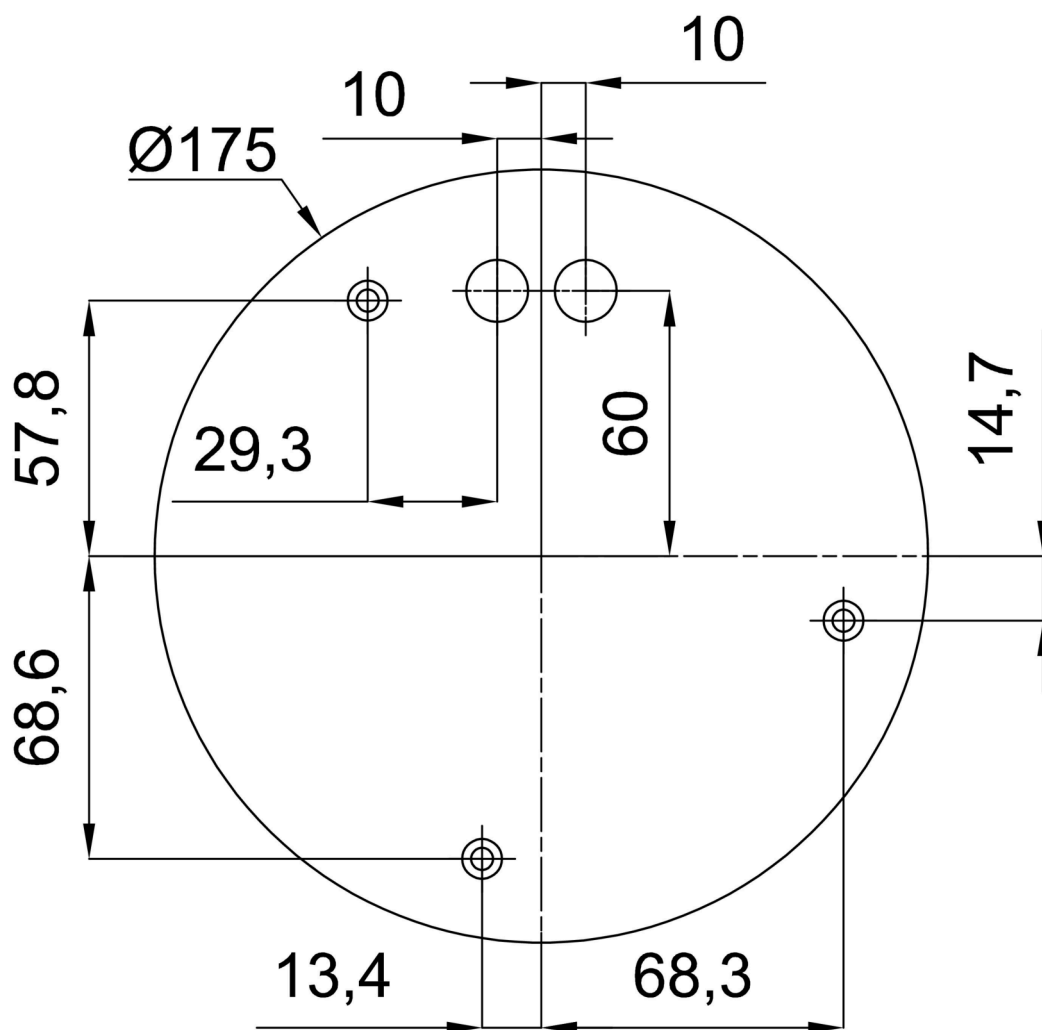

Logistické

EAN	8591728057374
Hmotnost NTT0	8.4 Kg
Hmotnost BTTO	10.8 Kg
Počet kartonů	2 ks
Objem balení	0.278 m³
Balení 1 šířka	0.62 m
Balení 1 délka	0.62 m
Balení 1 výška	0.63 m
Záruka*	60 měsíců

*U akumulátorů je poskytována záruka v délce 12 měsíců od data prodeje.

Montážní rozměry: