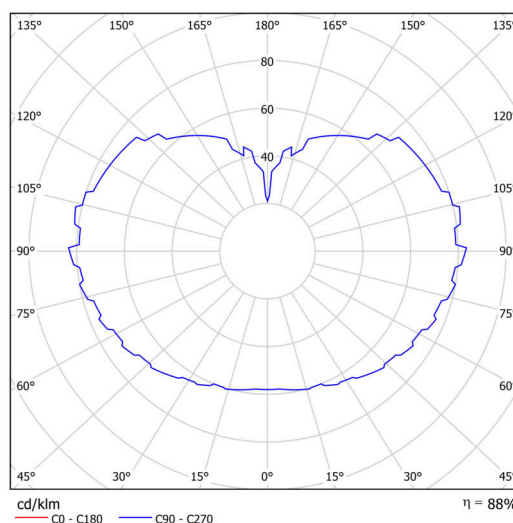

Světelné

Světelný tok svítidla	8890 lm
Světelný tok zdroje	10100 lm
Měrný výkon	136 lm/W
Teplota	3000 K
Životnost LED L80/B10	100000 hod
CRI	Ra80
MacAdam	3
Fotobiologická bezpečnost svítidla dle EN 62471 (Blue light hazard)	Risk group 0