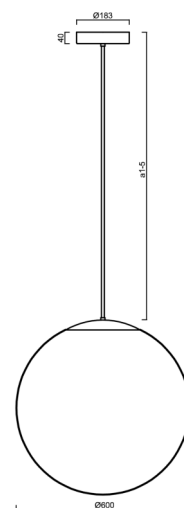

ADRIA P5 HP

Kód produktu: ADR62114

Typ: LED-5L08E1050Z11/099/a5 C 3K##

Krátký popis svítidla: Černé závěsné vysokovýkonné LED svítidlo ON/OFF a skleněné stínidlo TRIPLEX OPAL. Tyčový závěs o délce 100 cm.

Technické

Typy svítidel	Klasické on/off
Typ montáže	závěsné - tyč
Materiál základny	ocel
Materiál stínidla	třívrstvé sklo TRIPLEX OPÁL
Barva základny	černá Ral9005
Barva stínidla	bílá
Držení stínidla	ocelový držák
Umístění montáže	strop
Šířka	600 mm
Délka	600 mm
Výška	600 mm
Průměr	ø 600 mm
Délka závěsu	1000 mm
Montážní otvor	3xø5mm
Kabelový vstup	2xø16mm
Energetická třída	D
Rázová pevnost	IK01
Provozní teplota	od -20°C do +30°C

Elektrické

Příkon	65 W
Stupeň krytí	IP40
Objemka	LED modul
Svorkovnice	zacvakávací
Počet svítidel na jistič B10A	15 ks
Počet svítidel na jistič B16A	25 ks
Počet svítidel na jistič C10A	26 ks
Počet svítidel na jistič C16A	42 ks

Světelné

Světelný tok svítidla	8890 lm
Světelný tok zdroje	10100 lm
Měrný výkon	136 lm/W
Teplota	3000 K
Životnost LED L80/B10	100000 hod
CRI	Ra80
MacAdam	3
Fotobiologická bezpečnost svítidla dle EN 62471 (Blue light hazard)	Risk group 0

Eulum data pro výpočtové programy jsou k dispozici na www.osmont.cz.