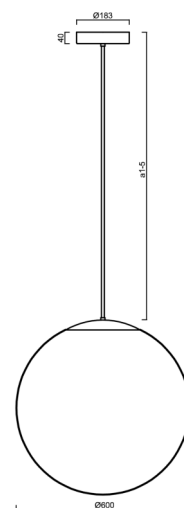

ADRIA P5 HP

Kód produktu: ADR62102

Typ: LED-5L08E1050Z11/099/a3 B 3K##

Krátký popis svítidla: Bílé závěsné vysokovýkonné LED svítidlo ON/OFF a skleněné stínidlo TRIPLEX OPAL. Tyčový závěs o délce 60 cm.

Technické

Typy svítidel	Klasické on/off
Typ montáže	závěsné - tyč
Materiál základny	ocel
Materiál stínidla	třívrstvé sklo TRIPLEX OPÁL
Barva základny	bílá Ral9003
Barva stínidla	bílá
Držení stínidla	ocelový držák
Umístění montáže	strop
Šířka	600 mm
Délka	600 mm
Výška	600 mm
Průměr	ø 600 mm
Délka závěsu	600 mm
Montážní otvor	3xø5mm
Kabelový vstup	2xø16mm
Energetická třída	D
Rázová pevnost	IK01
Provozní teplota	od -20°C do +30°C

Elektrické

Příkon	65 W
Stupeň krytí	IP40
Objímka	LED modul
Svorkovnice	zacvakávací
Počet svítidel na jistič B10A	15 ks
Počet svítidel na jistič B16A	25 ks
Počet svítidel na jistič C10A	26 ks
Počet svítidel na jistič C16A	42 ks

Světelné

Světelný tok svítidla	8890 lm
Světelný tok zdroje	10100 lm
Měrný výkon	136 lm/W
Teplota	3000 K
Životnost LED L80/B10	100000 hod
CRI	Ra80
MacAdam	3
Fotobiologická bezpečnost svítidla dle EN 62471 (Blue light hazard)	Risk group 0

Eulum data pro výpočtové programy jsou k dispozici na www.osmont.cz.