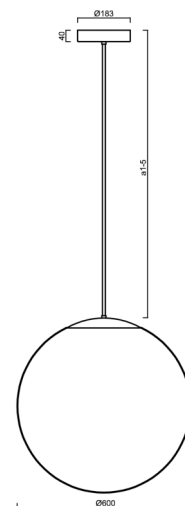

ADRIA P5 HP

Kód produktu: ADR62101

Typ: LED-5L08E1050Z11/099/a2 B 3K##

Krátký popis svítidla: Bílé závěsné vysokovýkonné LED svítidlo ON/OFF a skleněné stínidlo TRIPLEX OPAL. Tyčový závěs o délce 40 cm.

Technické

Typy svítidel	Klasické on/off
Typ montáže	závěsné - tyč
Materiál základny	ocel
Materiál stínidla	třívrstvé sklo TRIPLEX OPÁL
Barva základny	bílá Ral9003
Barva stínidla	bílá
Držení stínidla	ocelový držák
Umístění montáže	strop
Šířka	600 mm
Délka	600 mm
Výška	600 mm
Průměr	ø 600 mm
Délka závěsu	400 mm
Montážní otvor	3xø5mm
Kabelový vstup	2xø16mm
Energetická třída	D
Rázová pevnost	IK01
Provozní teplota	od -20°C do +30°C

Elektrické

Příkon	65 W
Stupeň krytí	IP40
Objemka	LED modul
Svorkovnice	zacvakávací
Počet svítidel na jistič B10A	15 ks
Počet svítidel na jistič B16A	25 ks
Počet svítidel na jistič C10A	26 ks
Počet svítidel na jistič C16A	42 ks

Světelné

Světelný tok svítidla	8890 lm
Světelný tok zdroje	10100 lm
Měrný výkon	136 lm/W
Teplota	3000 K
Životnost LED L80/B10	100000 hod
CRI	Ra80
MacAdam	3
Fotobiologická bezpečnost svítidla dle EN 62471 (Blue light hazard)	Risk group 0

Eulum data pro výpočtové programy jsou k dispozici na www.osmont.cz.