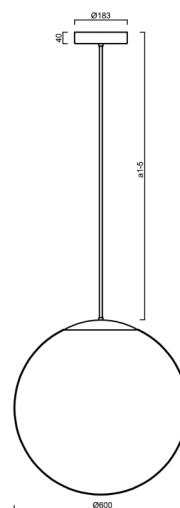

ADRIA P5 HP

Kód produktu: ADR62100

Typ: LED-5L08E1050Z11/099/a1 B 3K##

Krátký popis svítidla: Bílé závěsné vysokovýkonné LED svítidlo ON/OFF a skleněné stínidlo TRIPLEX OPAL. Tyčový závěs o délce 20 cm.

Technické

Typy svítidel	Klasické on/off
Typ montáže	závěsné - tyč
Materiál základny	ocel
Materiál stínidla	třívrstvé sklo TRIPLEX OPÁL
Barva základny	bílá Ral9003
Barva stínidla	bílá
Držení stínidla	ocelový držák
Umístění montáže	strop
Šířka	600 mm
Délka	600 mm
Výška	600 mm
Průměr	ø 600 mm
Délka závěsu	200 mm
Montážní otvor	3xø5mm
Kabelový vstup	2xø16mm
Energetická třída	D
Rázová pevnost	IK01
Provozní teplota	od -20°C do +30°C

Elektrické

Příkon	65 W
Stupeň krytí	IP40
Objímka	LED modul
Svorkovnice	zacvakávací
Počet svítidel na jistič B10A	15 ks
Počet svítidel na jistič B16A	25 ks
Počet svítidel na jistič C10A	26 ks
Počet svítidel na jistič C16A	42 ks

Světelné

Světelný tok svítidla	8890 lm
Světelný tok zdroje	10100 lm
Měrný výkon	136 lm/W
Teplota	3000 K
Životnost LED L80/B10	100000 hod
CRI	Ra80
MacAdam	3
Fotobiologická bezpečnost svítidla dle EN 62471 (Blue light hazard)	Risk group 0

Eulum data pro výpočtové programy jsou k dispozici na www.osmont.cz.