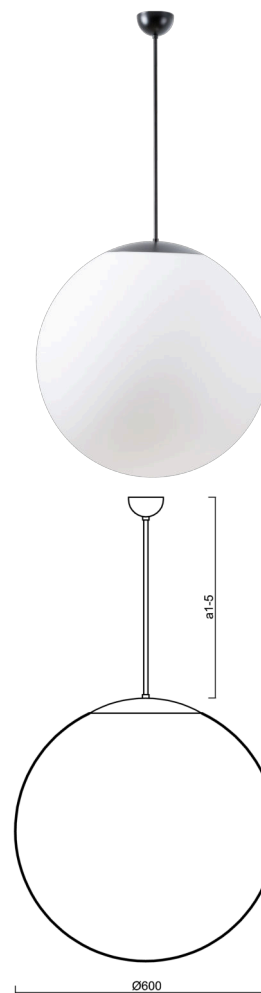

ADRIA P5

Kód produktu: ADR61312

Typ: LED-5L07E1050Z11/099/a3 C 3K##

Krátký popis svítidla: Černé závěsné LED svítidlo ON/OFF a skleněné stínidlo TRIPLEX OPAL

Technické

Typy svítidel	Klasické on/off
Typ montáže	závěsné - tyč
Materiál základny	ocel
Materiál stínidla	třívrstvé sklo TRIPLEX OPÁL
Barva základny	černá Ral9005
Barva stínidla	bílá
Držení stínidla	ocelový držák
Umístění montáže	strop
Šířka	600 mm
Délka	600 mm
Výška	600 mm
Průměr	Ø 600 mm
Délka závěsu	600 mm
Montážní otvor	není
Kabelový vstup	není
Energetická třída	D
Rázová pevnost	IK01
Provozní teplota	od -20°C do +30°C

Elektrické

Příkon	48 W
Stupeň krytí	IP40
Objímka	LED modul
Svorkovnice	není

Světelné

Světelný tok svítidla	6810 lm
Světelný tok zdroje	7740 lm
Měrný výkon	141 lm/W
Teplota	3000 K
Životnost LED L80/B10	100000 hod
CRI	Ra80
MacAdam	3
Fotobiologická bezpečnost svítidla dle EN 62471 (Blue light hazard)	Risk group 0

Eulum data pro výpočtové programy jsou k dispozici na www.osmont.cz.